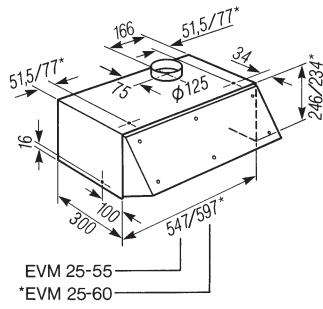

Numero EAN: 7640130840959 / Numero di materiale: 95263220 /
Vecchio numero di materiale: 95263220

EVM 25-55 anthrazit CH

con illuminazione alogena e interruttore a cursore per una semplicità d'uso.

EVM25-55, EVM25-60