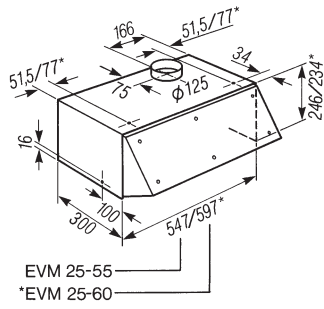

Numero EAN: 7640130840959 / Numero di materiale: 95263220 /  
Vecchio numero di materiale: 95263220

EVM 25-55 anthrazit CH

con illuminazione alogena e interruttore a cursore per una semplicità d'uso.

EVM25-55, EVM25-60