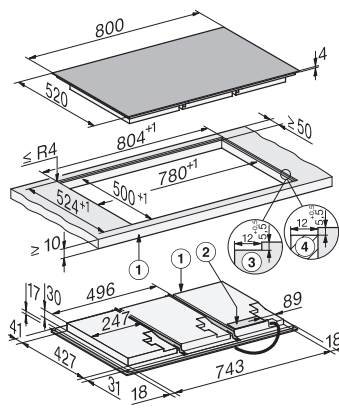

Tempo fino allo spegnimento automatico in modo spento in min	10
Tempo fino allo spegnimento automatico in modo stand-by in min	10
Tempo fino allo spegnimento automatico in modo stand-by in rete in min	10
<b>Pulizia semplice</b>	
Vetroceramica facile da pulire	•
<b>Sicurezza</b>	
Spegnimento di sicurezza	•
Funzione di blocco	•
Blocco messa in funzione	•
Ventola di raffreddamento integrata	•
Protezione antisurriscaldamento	•
Indicazione tempo residuo	•
<b>Dati tecnici</b>	
Dimensioni (H x L x P) in mm	51 x 800 x 520
Dimensioni (L x P) in mm	800 x 51 x 520
Dimensioni in mm (larghezza)	800
Dimensioni in mm (altezza)	51
Dimensioni in mm (profondità)	520
Misure dell'intaglio (L x P) per incasso rialzato in mm	780 mm x 500 mm
Misure dell'intaglio (L x P) per incasso a filo in mm	780/804 x 500/524
Altezza di incasso con scatola allacciamenti in mm	51
Misure intaglio in mm (larghezza) per incasso rialzato	780 mm
Misure intaglio in mm (profondità) per incasso rialzato	500 mm
Misura intaglio interno in mm (larghezza) per incasso a filo	780
Misura interna intaglio in mm (profondità) per incasso a filo	500
Peso in kg	19
Misura intaglio esterno in mm (larghezza) per incasso a filo	804
Misura intaglio esterno in mm (profondità) per incasso a filo	524
Potenza massima assorbita in kW	11,00
Lunghezza del cavo elettrico in m	1,6
Tensione in V	230
Frequenza in Hz	50-60
<b>Accessori in dotazione</b>	
Cavo di allacciamento	Sì

KM 8685 FL MattFinish

Piano cottura a induzione indipendente

800 mm | Superficie unica | Predisposizione per M Sense | MattFinish

KM8685FL, KM8685FL MattFinish, surface-mounted (\*Fußnote) Installation drawing