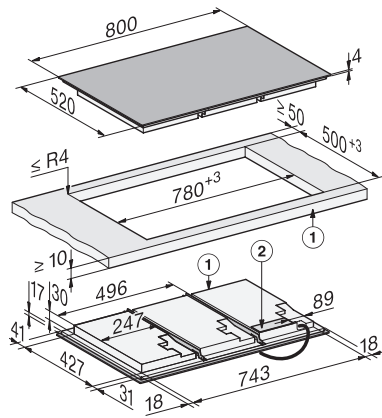

KM 8685 FL MattFinish

Piano cottura a induzione indipendente

800 mm | Superficie unica | Predisposizione per M Sense | MattFinish

KM8685FL, KM8685FL MattFinish, surface-mounted (*Fußnote) Installation drawing