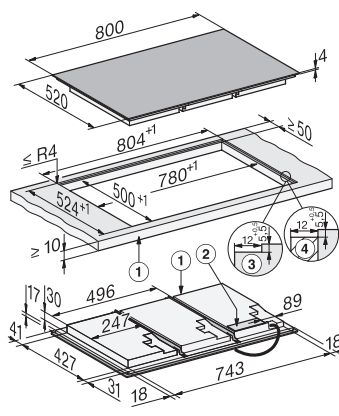

Tempo fino allo spegnimento automatico in modo spento in min	10
Tempo fino allo spegnimento automatico in modo stand-by in min	10
Tempo fino allo spegnimento automatico in modo stand-by in rete in min	10
<b>Pulizia semplice</b>	
Vetroceramica facile da pulire	•
<b>Sicurezza</b>	
Spegnimento di sicurezza	•
Funzione di blocco	•
Blocco messa in funzione	•
Ventola di raffreddamento integrata	•
Protezione antisurriscaldamento	•
Indicazione tempo residuo	•
<b>Dati tecnici</b>	
Dimensioni (H x L x P) in mm	51 x 800 x 520
Dimensioni (L x P) in mm	800 x 51 x 520
Dimensioni in mm (larghezza)	800
Dimensioni in mm (altezza)	51
Dimensioni in mm (profondità)	520
Misure dell'intaglio (L x P) per incasso rialzato in mm	780 mm x 500 mm
Misure dell'intaglio (L x P) per incasso a filo in mm	780/804 x 500/524
Altezza di incasso con scatola allacciamenti in mm	51
Misure intaglio in mm (larghezza) per incasso rialzato	780 mm
Misure intaglio in mm (profondità) per incasso rialzato	500 mm
Misura intaglio interno in mm (larghezza) per incasso a filo	780
Misura interna intaglio in mm (profondità) per incasso a filo	500
Peso in kg	19
Misura intaglio esterno in mm (larghezza) per incasso a filo	804
Misura intaglio esterno in mm (profondità) per incasso a filo	524
Potenza massima assorbita in kW	11,00
Lunghezza del cavo elettrico in m	1,6
Tensione in V	230
Frequenza in Hz	50-60
<b>Accessori in dotazione</b>	
Cavo di allacciamento	Sì

KM 8685 FL

Piano cottura a induzione indipendente

800 mm | Superficie unica | Predisposizione per M Sense

KM8685FL, KM8685FL MattFinish, surface-mounted (\*Fußnote) Installation drawing

KM8685FL, KM8685FL MattFinish, flush (\*Fußnote) (Installation drawing)