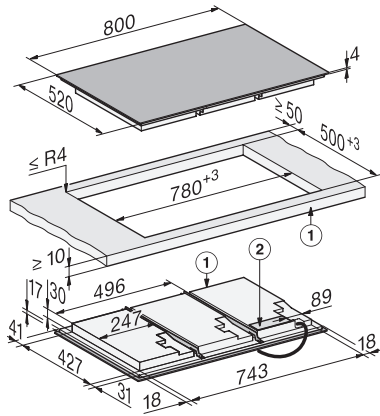

KM 8685 FL

Piano cottura a induzione indipendente

800 mm | Superficie unica | Predisposizione per M Sense

Numero EAN: 4002516967774 / Numero di materiale: 12941230 /

Vecchio numero di materiale: 26186851CH

Tempo fino allo spegnimento automatico in modo spento in min	10
Tempo fino allo spegnimento automatico in modo stand-by in min	10
Tempo fino allo spegnimento automatico in modo stand-by in rete in min	10
<b>Pulizia semplice</b>	
Vetroceramica facile da pulire	•
<b>Sicurezza</b>	
Spegnimento di sicurezza	•
Funzione di blocco	•
Blocco messa in funzione	•
Ventola di raffreddamento integrata	•
Protezione antisurriscaldamento	•
Indicazione tempo residuo	•
<b>Dati tecnici</b>	
Dimensioni (H x L x P) in mm	51 x 800 x 520
Dimensioni (L x P) in mm	800 x 51 x 520
Dimensioni in mm (larghezza)	800
Dimensioni in mm (altezza)	51
Dimensioni in mm (profondità)	520
Misure dell'intaglio (L x P) per incasso rialzato in mm	780 mm x 500 mm
Misure dell'intaglio (L x P) per incasso a filo in mm	780/804 x 500/524
Altezza di incasso con scatola allacciamenti in mm	51
Misure intaglio in mm (larghezza) per incasso rialzato	780 mm
Misure intaglio in mm (profondità) per incasso rialzato	500 mm
Misura intaglio interno in mm (larghezza) per incasso a filo	780
Misura interna intaglio in mm (profondità) per incasso a filo	500
Peso in kg	19
Misura intaglio esterno in mm (larghezza) per incasso a filo	804
Misura intaglio esterno in mm (profondità) per incasso a filo	524
Potenza massima assorbita in kW	11,00
Lunghezza del cavo elettrico in m	1,6
Tensione in V	230
Frequenza in Hz	50-60
<b>Accessori in dotazione</b>	
Cavo di allacciamento	Sì

KM 8685 FL

Piano cottura a induzione indipendente

800 mm | Superficie unica | Predisposizione per M Sense

KM8685FL, KM8685FL MattFinish, surface-mounted (\*Fußnote) Installation drawing

KM8685FL, KM8685FL MattFinish, flush (\*Fußnote) (Installation drawing)