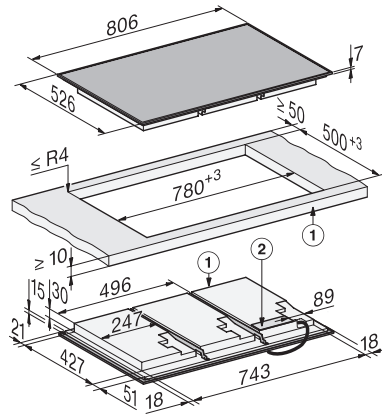

•

Indicazione tempo residuo

•

Dati tecnici

Dimensioni (H x L x P) in mm 52 x 806 x 526

Dimensioni (L x P) in mm 806 x 52 x 526

Dimensioni in mm (larghezza) 806

Dimensioni in mm (altezza) 52

Dimensioni in mm (profondità) 526

Misure dell'intaglio (L x P) per incasso rialzato in mm 780 mm x 500 mm

Altezza di incasso con scatola allacciamenti in mm 45

Misure intaglio in mm (larghezza) per incasso rialzato 780 mm

Misure intaglio in mm (profondità) per incasso rialzato 500 mm

Peso in kg 19

Potenza massima assorbita in kW 11,00

Lunghezza del cavo elettrico in m 1,6

Tensione in V 230

Frequenza in Hz 50-60

Accessori in dotazione

Cavo di allacciamento

Si

KM 8684 FR

Piano cottura a induzione indipendente

806 mm | Superficie unica | Predisposizione per M Sense

KM8684FR surface-mounted (*Fußnote) Installation drawing