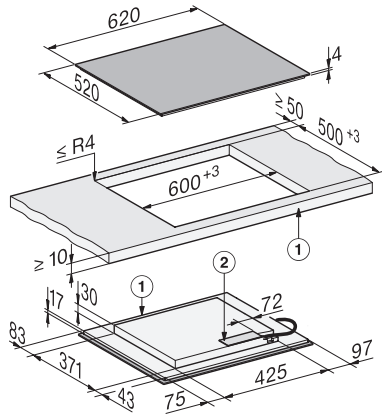

KM 8565 FL MattFinish

Piano cottura a induzione indipendente

620 mm | Aree di cottura PowerFlex | Predisposizione per M Sense | MattFinish

KM8565FL, KM8565FL MattFinish, surface-mounted (*Fußnote) Installation drawing