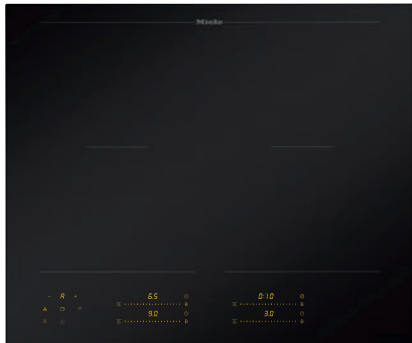

KM 8565 FL MattFinish

Piano cottura a induzione indipendente

620 mm | Aree di cottura PowerFlex | Predisposizione per M Sense | MattFinish

- Superficie opaca resistente per una cucina dal design sofisticato: MattFinish
- 4 zone di cottura, tra cui 2 potenti aree di cottura PowerFlex
- Impostazioni precise con quattro cursori MultiSlide, incl. collegamento smart in rete
- Assistenza per cottura/frittura con stoviglie M Sense – predisposto per M Sense
- In 620 mm di larghezza per incasso rialzato o a filo
- Tempi di riscaldamento più brevi grazie al livello di Booster

Numero EAN: 4002516971528 / Numero di materiale: 12941170 / Vecchio numero di materiale: 26185652CH

Informazioni generali	
Identificativo del modello	KM 8565 FL MattFinish
Numero materiale del produttore	12941170
Codice EAN	4002516971528
Classe di marketing	Gold
Tipo di riscaldamento	
Tipo di riscaldamento	Induzione
Modello	
Indipendente dalla cucina elettrica	•
Design	
Elegante superficie in vetroceramica	•
Colore della vetroceramica	Nero opaco
Superficie antigraffio	MattFinish
Incasso a filo	•
Incasso rialzato	•
Dotazione zone di cottura	
Numero di zone di cottura	4
Numero delle aree di cottura	2
Numero massimo di stoviglie	4
Zone di cottura PowerFlex	
Numero	4
Tipo	Zona di cottura PowerFlex
Dimensioni in mm	Ø 120 – 230
Potenza max. in W	2100
Potenza Booster max. in W	3650
1a zona di cottura/area di cottura	
Posizione	sinistra
Tipo	Ponte PowerFlex
Dimensioni in mm	230x390
Potenza max. in W	4200
Potenza Booster max. in W	7360
2a zona di cottura/area di cottura	
Posizione	destra
Tipo	Ponte PowerFlex
Dimensioni in mm	230x390
Potenza max. in W	4200
Potenza Booster max. in W	7360
Comfort d'uso	
Collegamento in rete con Miele@home	•
Con@ctivity	•
Riconoscimento pentola e dimensioni pentola	•
M Sense ready	•
Comandi tramite tasti sensore	MultiSlide
Colore display	Giallo
Riconoscimento intelligente della pentola	•
Funzione Stop & Go	•
Protezione per la pulizia	•
Funzione Recall	•