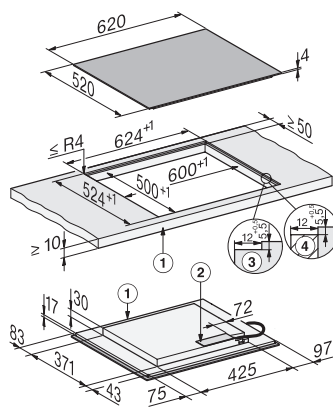

KM8565FL, KM8565FL MattFinish, flush (*Fußnote) (Installation drawing)