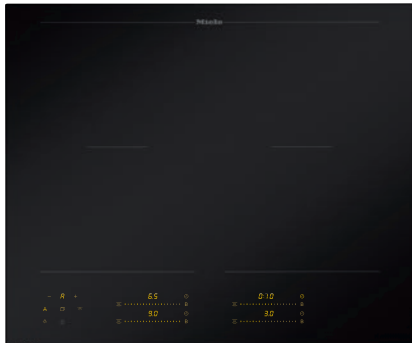

KM 8565 FL MattFinish

Piano cottura a induzione indipendente

620 mm | Aree di cottura PowerFlex | Predisposizione per M Sense | MattFinish

Numero EAN: 4002516971528 / Numero di materiale: 12941170 /
Vecchio numero di materiale: 26185652CH

Timer	•
Spegnimento automatico	•
Dispositivo automatico di inizio cottura	•
Mantenere al caldo	•
Possibilità di personalizzare le impostazioni (ad es. segnali acustici)	•

Programmi di assistenza	•

Efficienza e sostenibilità

Potenza assorbita in modo spento in W	0,3
Potenza assorbita in modo standby in W	0,8
Potenza assorbita in modo stand-by in rete in W	2,0
Tempo fino allo spegnimento automatico in modo spento in min	10
Tempo fino allo spegnimento automatico in modo stand-by in min	10
Tempo fino allo spegnimento automatico in modo stand-by in rete in min	10

Pulizia semplice

Vetroceramica facile da pulire	•

Sicurezza

Spegnimento di sicurezza	•
Funzione di blocco	•
Blocco messa in funzione	•
Ventola di raffreddamento integrata	•
Protezione antisurriscaldamento	•
Indicazione tempo residuo	•

Dati tecnici

Dimensioni (H x L x P) in mm	51 x 620 x 520
Dimensioni (L x P) in mm	620 x 51 x 520
Dimensioni in mm (larghezza)	620
Dimensioni in mm (altezza)	51
Dimensioni in mm (profondità)	520
Misure dell'intaglio (L x P) per incasso rialzato in mm	600 mm x 500 mm
Misure dell'intaglio (L x P) per incasso a filo in mm	600/624 x 500/524
Altezza di incasso con scatola allacciamenti in mm	51
Misure intaglio in mm (larghezza) per incasso rialzato	600 mm
Misure intaglio in mm (profondità) per incasso rialzato	500 mm
Misura intaglio interno in mm (larghezza) per incasso a filo	600
Misura interna intaglio in mm (profondità) per incasso a filo	500
Peso in kg	10
Misura intaglio esterno in mm (larghezza) per incasso a filo	624
Misura intaglio esterno in mm (profondità) per incasso a filo	524
Potenza massima assorbita in kW	7,36
Lunghezza del cavo elettrico in m	1,6
Tensione in V	230
Frequenza in Hz	50-60

Accessori in dotazione

Cavo di allacciamento	Si