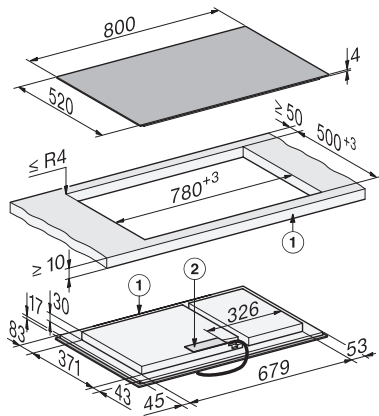

KM 8585 FL MattFinish

Piano cottura a induzione indipendente

800 mm | Area di cottura PowerFlex | Predisposizione per M Sense | MattFinish

KM8585FL, KM8585FL MattFinish, KM8585-2FL, KM8585-2FL Mattfinish, surface-mounted (*Fußnote) Installation drawing