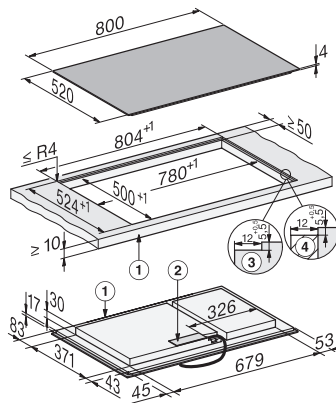

KM 8585 FL MattFinish

Piano cottura a induzione indipendente

800 mm | Area di cottura PowerFlex | Predisposizione per M Sense | MattFinish

KM8585FL, KM8585FL MattFinish, KM8585-2FL, KM8585-2FL Mattfinish, surface-mounted (*Fußnote) Installation drawing