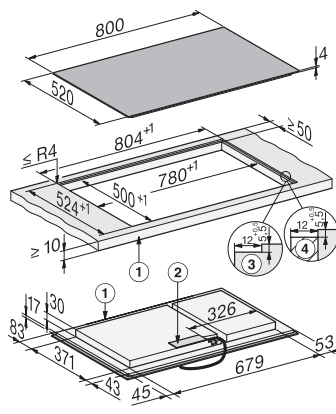

Tensione in V 230

Frequenza in Hz 50-60

Accessori in dotazione

Cavo di allacciamento Sì

KM 8585 FL

Piano cottura a induzione indipendente

800 mm | Area di cottura PowerFlex | Predisposizione per M Sense

KM8585FL, KM8585FL MattFinish, KM8585-2FL,
KM8585-2FL Mattfinish, surface-mounted (*Fußnote)
Installation drawing