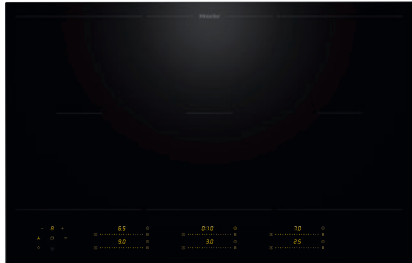

KM 8585 FL

Piano cottura a induzione indipendente

800 mm | Area di cottura PowerFlex | Predisposizione per M Sense

Numero EAN: 4002516970996 / Numero di materiale: 12941120 /

Vecchio numero di materiale: 26185851CH

Tensione in V 230

Frequenza in Hz 50-60

Accessori in dotazione

Cavo di allacciamento Sì