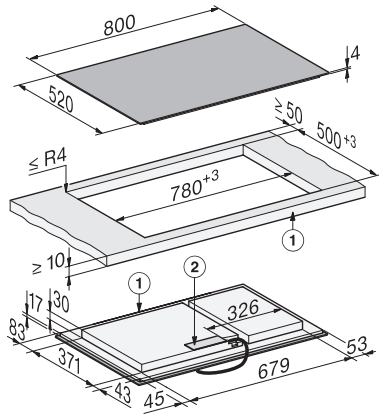

Tensione in V 230

Frequenza in Hz 50-60

Accessori in dotazione

Cavo di allacciamento Sì

KM 8585 FL

Piano cottura a induzione indipendente

800 mm | Area di cottura PowerFlex | Predisposizione per M Sense

KM8585FL, KM8585FL MattFinish, KM8585-2FL,
KM8585-2FL Mattfinish, surface-mounted (*Fußnote)
Installation drawing