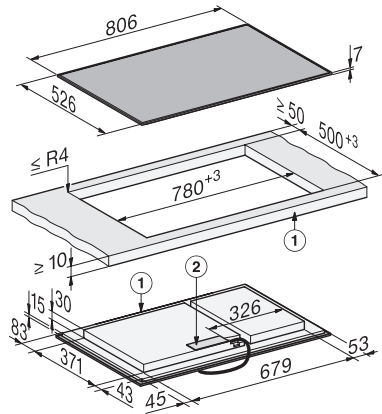

KM 8585 FR

Piano cottura a induzione indipendente

806 mm | Area di cottura PowerFlex | Predisposizione per M Sense

Numero EAN: 4002516971344 / Numero di materiale: 12941110 /
Vecchio numero di materiale: 26185850CH

Colore display	Giallo
Riconoscimento intelligente della pentola	•
Funzione Stop & Go	•
Protezione per la pulizia	•
Funzione Recall	•
Timer	•
Spegnimento automatico	•
Dispositivo automatico di inizio cottura	•
Mantenere al caldo	•
Possibilità di personalizzare le impostazioni (ad es. segnali acustici)	•
Programmi di assistenza	•
Efficienza e sostenibilità	
Potenza assorbita in modo spento in W	0,3
Potenza assorbita in modo standby in W	0,8
Potenza assorbita in modo stand-by in rete in W	2,0
Tempo fino allo spegnimento automatico in modo spento in min	10
Tempo fino allo spegnimento automatico in modo stand-by in min	10
Tempo fino allo spegnimento automatico in modo stand-by in rete in min	10
Pulizia semplice	
Vetroceramica facile da pulire	•
Sicurezza	
Spegnimento di sicurezza	•
Funzione di blocco	•
Blocco messa in funzione	•
Ventola di raffreddamento integrata	•
Protezione antisurriscaldamento	•
Indicazione tempo residuo	•
Dati tecnici	
Dimensioni (H x L x P) in mm	52 x 806 x 526
Dimensioni (L x P) in mm	806 x 52 x 526
Dimensioni in mm (larghezza)	806
Dimensioni in mm (altezza)	52
Dimensioni in mm (profondità)	526
Misure dell'intaglio (L x P) per incasso rialzato in mm	780 mm x 500 mm
Altezza di incasso con scatola allacciamenti in mm	45
Misure intaglio in mm (larghezza) per incasso rialzato	780 mm
Misure intaglio in mm (profondità) per incasso rialzato	500 mm
Peso in kg	15
Potenza massima assorbita in kW	11,04
Lunghezza del cavo elettrico in m	1,6
Tensione in V	230
Frequenza in Hz	50-60
Accessori in dotazione	
Cavo di allacciamento	Sì

KM 8585 FR

Piano cottura a induzione indipendente

806 mm | Area di cottura PowerFlex | Predisposizione per M Sense

KM8585FR, KM8585-2FR, surface-mounted (*Fußnote)
Installation drawing