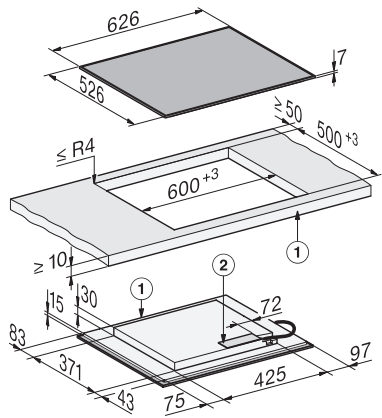

KM 8565 FR

Piano cottura a induzione indipendente

626 mm | Aree di cottura PowerFlex | Predisposizione per M Sense

Numero EAN: 4002516970972 / Numero di materiale: 12941030 /

Vecchio numero di materiale: 26185650CH

Spegnimento automatico	•
Dispositivo automatico di inizio cottura	•
Mantenere al caldo	•
Possibilità di personalizzare le impostazioni (ad es. segnali acustici)	•
Programmi di assistenza	•
Efficienza e sostenibilità	
Potenza assorbita in modo spento in W	0,3
Potenza assorbita in modo standby in W	0,8
Potenza assorbita in modo stand-by in rete in W	2,0
Tempo fino allo spegnimento automatico in modo spento in min	10
Tempo fino allo spegnimento automatico in modo stand-by in min	10
Tempo fino allo spegnimento automatico in modo stand-by in rete in min	10
Pulizia semplice	
Vetroceramica facile da pulire	•
Sicurezza	
Spegnimento di sicurezza	•
Funzione di blocco	•
Blocco messa in funzione	•
Ventola di raffreddamento integrata	•
Protezione antisurriscaldamento	•
Indicazione tempo residuo	•
Dati tecnici	
Dimensioni (H x L x P) in mm	52 x 626 x 526
Dimensioni (L x P) in mm	626 x 52 x 526
Dimensioni in mm (larghezza)	626
Dimensioni in mm (altezza)	52
Dimensioni in mm (profondità)	526
Misure dell'intaglio (L x P) per incasso rialzato in mm	600 mm x 500 mm
Altezza di incasso con scatola allacciamenti in mm	45
Misure intaglio in mm (larghezza) per incasso rialzato	600 mm
Misure intaglio in mm (profondità) per incasso rialzato	500 mm
Peso in kg	11
Potenza massima assorbita in kW	7,36
Lunghezza del cavo elettrico in m	1,6
Tensione in V	230
Frequenza in Hz	50-60
Accessori in dotazione	
Cavo di allacciamento	Si

KM 8565 FR

Piano cottura a induzione indipendente

626 mm | Aree di cottura PowerFlex | Predisposizione per M Sense

KM8565FR surface-mounted (*Fußnote) Installation drawing