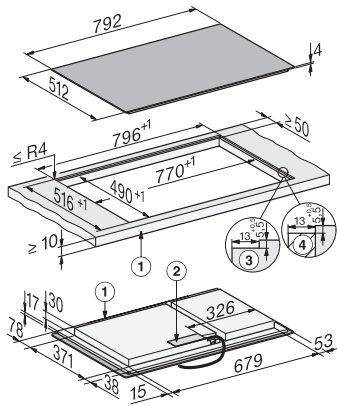

Peso in kg	13
Misura intaglio esterno in mm (larghezza) per incasso a filo	796
Misura intaglio esterno in mm (profondità) per incasso a filo	516
Potenza massima assorbita in kW	7,36
Lunghezza del cavo elettrico in m	1,6
Tensione in V	230
Frequenza in Hz	50-60

#### Accessori in dotazione

Cavo di allacciamento Sì

KM 8486 FX

Piano cottura a induzione indipendente

792 mm | Zone di cottura singole e area di cottura PowerFlex XL

KM8486FX flush (\*Fußnote) (Installation drawing)