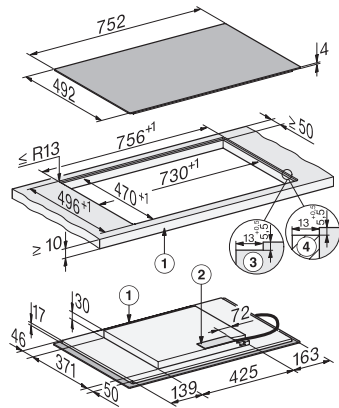

#### Dati tecnici

Dimensioni (H x L x P) in mm	51 x 752 x 492
Dimensioni (L x P) in mm	752 x 51 x 492
Dimensioni in mm (larghezza)	752
Dimensioni in mm (altezza)	51
Dimensioni in mm (profondità)	492
Misure dell'intaglio (L x P) per incasso rialzato in mm	730 mm - 730 mm x 470 mm - 470 mm
Misure dell'intaglio (L x P) per incasso a filo in mm	730/756 x 470/496
Altezza di incasso con scatola allacciamenti in mm	51
Misure intaglio in mm (larghezza) per incasso rialzato	730 mm - 730 mm
Misure intaglio in mm (profondità) per incasso rialzato	470 mm - 470 mm
Misura intaglio interno in mm (larghezza) per incasso a filo	730
Misura interna intaglio in mm (profondità) per incasso a filo	470
Peso in kg	11
Misura intaglio esterno in mm (larghezza) per incasso a filo	756
Misura intaglio esterno in mm (profondità) per incasso a filo	496
Potenza massima assorbita in kW	7,36
Lunghezza del cavo elettrico in m	1,6
Tensione in V	230
Frequenza in Hz	50-60

#### Accessori in dotazione

Cavo di allacciamento

Sì

KM 8483 FX Glas

Piano cottura a induzione indipendente

752 mm | Zone di cottura singole e area di cottura PowerFlex

KM8483FX glass flush (\*Fußnote) (Installation drawing)