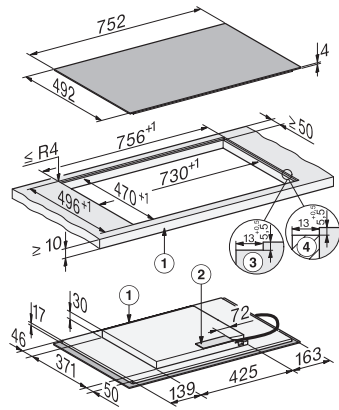

#### Dati tecnici

Dimensioni (H x L x P) in mm	51 x 752 x 492
Dimensioni (L x P) in mm	752 x 51 x 492
Dimensioni in mm (larghezza)	752
Dimensioni in mm (altezza)	51
Dimensioni in mm (profondità)	492
Misure dell'intaglio (L x P) per incasso rialzato in mm	730 mm - 730 mm x 470 mm - 470 mm
Misure dell'intaglio (L x P) per incasso a filo in mm	730/756 x 470/496
Altezza di incasso con scatola allacciamenti in mm	51
Misure intaglio in mm (larghezza) per incasso rialzato	730 mm - 730 mm
Misure intaglio in mm (profondità) per incasso rialzato	470 mm - 470 mm
Misura intaglio interno in mm (larghezza) per incasso a filo	730
Misura interna intaglio in mm (profondità) per incasso a filo	470
Peso in kg	11
Misura intaglio esterno in mm (larghezza) per incasso a filo	756
Misura intaglio esterno in mm (profondità) per incasso a filo	496
Potenza massima assorbita in kW	7,36
Lunghezza del cavo elettrico in m	1,6
Tensione in V	230
Frequenza in Hz	50-60

#### Accessori in dotazione

Cavo di allacciamento

Sì

KM 8483 FX

Piano cottura a induzione indipendente

752 mm | Zone di cottura singole e area di cottura PowerFlex

KM8483FX flush (\*Fußnote) (Installation drawing)