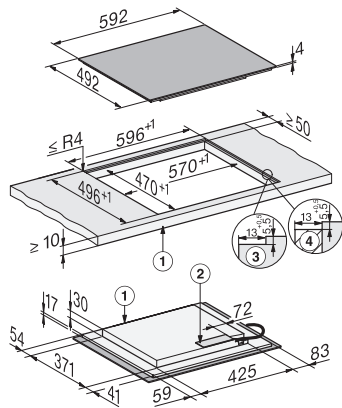

Accessori in dotazione

Cavo di allacciamento

Sì

KM 8463 FX

Piano cottura a induzione indipendente

592 mm | Zone di cottura singole e area di cottura PowerFlex

KM8463FX flush (*Fußnote) (Installation drawing)