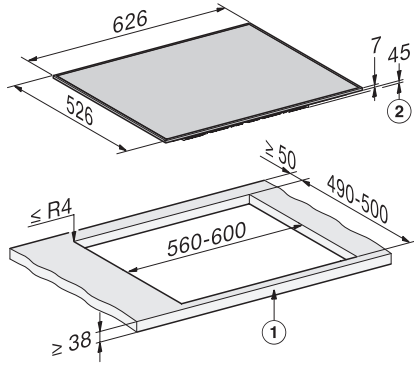

KM 8560 FR

Piano a induzione con cucina elettrica
626 mm | Area di cottura PowerFlex

KM8460FR, KM8560FR surface-mounted (*Fußnote)
Installation drawing