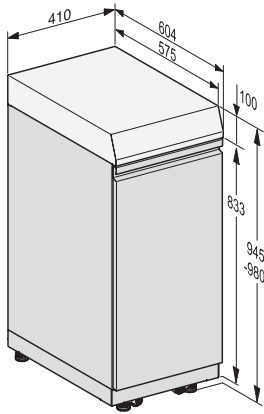

Dreams – Store S

Modulo spazio

con 3 cassetti regolabili in modo flessibile e piano di lavoro in acciaio inox.

- Cassetti regolabili con estrazione totale: spazio di stoccaggio personalizzato
- Piano di lavoro in acciaio
- Sportelli e cassetti si chiudono delicatamente: SoftClose
- Il posto perfetto per ogni accessorio: Storage Management System
- Infinite possibilità: Create Your Dream

Numero EAN: 4002516915843 / Numero di materiale: 12762740 /

Vecchio numero di materiale: 331B1PSWD

Informazioni generali	
Identificativo del modello	Dreams – Store S
Numero materiale del produttore	12762740
Codice EAN	4002516915843
Modello	
Numero di cassetti	3
Numero di sportelli	1
Struttura e design	
Apparecchio da posizionamento libero	•
Raccordi interni	Cassetti
Rivestimento	Verniciatura a polvere
Incernieratura dello sportello	destra
Incernieratura dello sportello reversibile	•
Basi	2
Comfort d'uso	
Rotelle a 360°	•
Chiusura sportello magnetica	•
SoftClose	•
Cassetti a estrazione totale regolabili individualmente	•
Apertura facilitata dello sportello	Incavo
Modularità	
Create Your Dream	•
Storage Management System	•
Plug & Cook	•
Qualità	
Piano di lavoro in acciaio inossidabile	•
Materiali resistenti alle intemperie	•
RainProtect	•
Dati tecnici	
Larghezza in mm	409
Altezza in mm	945
Profondità in mm	604
Dimensioni in mm (H x L x P)	945 x 409 x 604
Altezza min. del piano di lavoro in mm	945
Altezza max. del piano di lavoro in mm	980
Regolazione in altezza illimitata in mm	35
Altezza del cassetto in mm (dimensione interna)	95 kg
Larghezza del cassetto in mm (dimensione interna)	328
Profondità del cassetto in mm (dimensione interna)	480
Dimensioni del cassetto in mm (H x L x P) (dimensioni interne)	95 kg x 328 x 480
Peso in kg	46
Carico massimo per cassetto in kg	20

Dreams – Store S

Modulo spazio

con 3 cassetti regolabili in modo flessibile e piano di lavoro in acciaio inox.

Store S