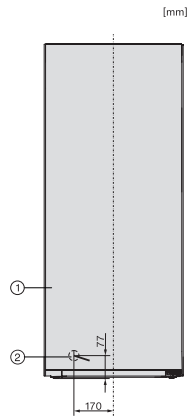

FN 4322 C

Congelatore da posizionamento libero con NoFrost, SideOpen e box XXL per più comfort.

FN4322C, FN4322E, FN4322D, FN4322D ws-1, FN4822D, FN4824C, installation (footnote*) (installation drawings)