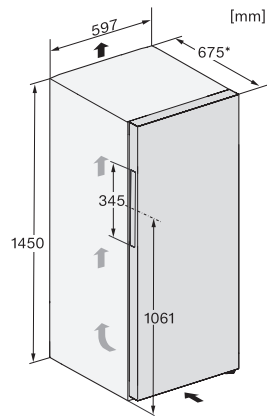

FN 4322 C

Congelatore da posizionamento libero
con NoFrost, SideOpen e box XXL per più comfort.

Numero EAN: 4002516840725 / Numero di materiale: 12667290 /
Vecchio numero di materiale: 37432234CH

Corrente assorbita in milliampere (mA)	1300
Tensione in V	220-240
Protezione in A	10
Numero di fasi	1
Frequenza in Hz	50-60
Lunghezza del cavo elettrico in m	2,1
Sostituire lampadina	Assistenza tecnica

Accessori in dotazione

Vaschetta per i cubetti di ghiaccio

•

FN 4322 C

Congelatore da posizionamento libero con NoFrost, SideOpen e box XXL per più comfort.

FN4322C, FN4322E, FN4322D, FN4322D ws-1, FN4822D, FN4824C, installation (footnote*) (installation drawings)