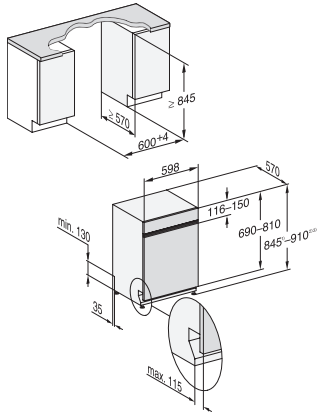

G 25415-60 i XXL Active Plus
Lavastoviglie integrata XXL
per risultati di asciugatura ottimali grazie all'asciugatura AutoOpen.

G7000, integrated dishwasher, XXL, 60cm (installation drawing)