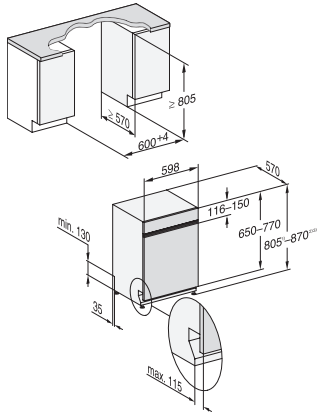

G 15410-60 i Active Plus
Lavastoviglie integrata
per risultati di asciugatura ottimali grazie all'asciugatura AutoOpen.

G7000, integrated dishwasher, 60cm (installation drawing)