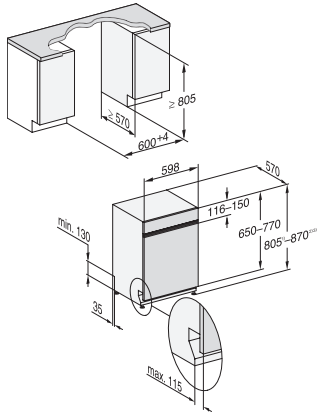

G 15410-60 i Active Plus

Lavastoviglie integrata

per risultati di asciugatura ottimali grazie all'asciugatura AutoOpen.

G7000, integrated dishwasher, 60cm (installation drawing)