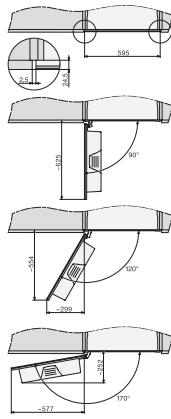

CVA7000, top view (installation drawings)