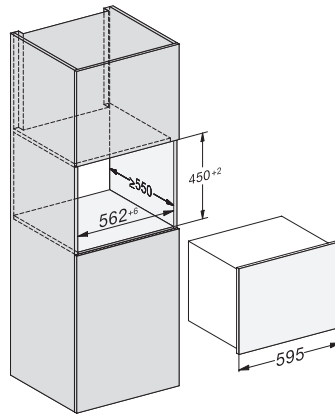

KWT 7112 iG

Enoteca da incasso

con FlexiFrame Plus e Push2open per gli amanti del vino più esigenti.

Numero EAN: 4002516813392 / Numero di materiale: 12615940 /
Vecchio numero di materiale: 36711204EU1

Vano frigorifero in l	47
Enoteca in l	47
Volume utile complessivo in l	46
Posto per numero di bottiglie bordolesi da 0,75 l	18 bottiglie
Classe di emissione di rumore aereo (A-D)	B
Rumorosità in dB(A) re1pW	32
Corrente assorbita in milliamperes (mA)	500
Tensione in V	220-240
Protezione in A	10
Numero di fasi	1
Frequenza in Hz	50
Lunghezza del cavo elettrico in m	2,2
Accessori in dotazione	
Filtro Active AirClean	•

KWT 7112 iG

Enoteca da incasso

con FlexiFrame Plus e Push2open per gli amanti del vino più esigenti.

KWT7112 iG, *Footnote (Sketch)

KWT7112 iG (Sketch)

KWT7112 iG, *Footnote (Sketch)

KWT7112iG, KWT6112iG, Interior dimensions (Installation drawings)