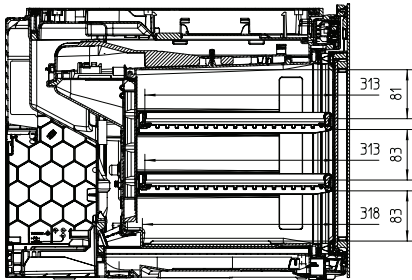

KWT 7112 iG

Enoteca da incasso

con FlexiFrame Plus e Push2open per gli amanti del vino più esigenti.

Numero EAN: 4002516813392 / Numero di materiale: 12615940 /
Vecchio numero di materiale: 36711204EU1

Vano frigorifero in l	47
Enoteca in l	47
Volume utile complessivo in l	46
Posto per numero di bottiglie bordolesi da 0,75 l	18 bottiglie
Classe di emissione di rumore aereo (A-D)	B
Rumorosità in dB(A) re1pW	32
Corrente assorbita in milliamperes (mA)	500
Tensione in V	220-240
Protezione in A	10
Numero di fasi	1
Frequenza in Hz	50
Lunghezza del cavo elettrico in m	2,2
Accessori in dotazione	
Filtro Active AirClean	•

KWT 7112 iG

Enoteca da incasso

con FlexiFrame Plus e Push2open per gli amanti del vino più esigenti.

KWT7112 iG, *Footnote (Sketch)

KWT7112 iG (Sketch)

KWT7112 iG, *Footnote (Sketch)

KWT7112iG, KWT6112iG, Interior dimensions (Installation drawings)