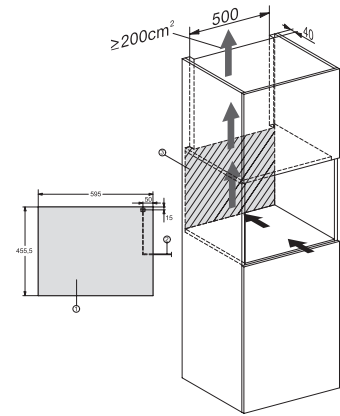

KWT 7112 iG

Enoteca da incasso

con FlexiFrame Plus e Push2open per gli amanti del vino più esigenti.

Numero EAN: 4002516813392 / Numero di materiale: 12615940 /
Vecchio numero di materiale: 36711204EU1

Vano frigorifero in l	47
Enoteca in l	47
Volume utile complessivo in l	46
Posto per numero di bottiglie bordolesi da 0,75 l	18 bottiglie
Classe di emissione di rumore aereo (A-D)	B
Rumorosità in dB(A) re1pW	32
Corrente assorbita in milliamperes (mA)	500
Tensione in V	220-240
Protezione in A	10
Numero di fasi	1
Frequenza in Hz	50
Lunghezza del cavo elettrico in m	2,2
Accessori in dotazione	
Filtro Active AirClean	•

KWT 7112 iG

Enoteca da incasso

con FlexiFrame Plus e Push2open per gli amanti del vino più esigenti.

KWT7112 iG, *Footnote (Sketch)

KWT7112 iG (Sketch)

KWT7112 iG, *Footnote (Sketch)

KWT7112iG, KWT6112iG, Interior dimensions (Installation drawings)