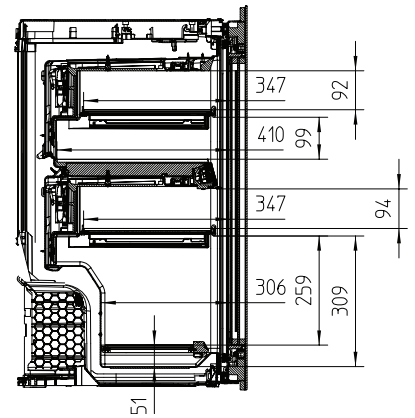

KWT 6422 iG-1

Enoteca da incasso

con FlexiFrame e Push2open per gli amanti del vino più esigenti.

Numero EAN: 4002516813385 / Numero di materiale: 12615910 /
Vecchio numero di materiale: 36642228EU1

Classe climatica	SN
Enoteca in l	104
Volume utile complessivo in l	104
Posto per numero di bottiglie bordolesi da 0,75 l	33 bottiglie
Classe di emissione di rumore aereo (A-D)	B
Rumorosità in dB(A) re1pW	32
Corrente assorbita in milliamperes (mA)	1000
Tensione in V	220-240
Protezione in A	10
Numero di fasi	1
Frequenza in Hz	50-60
Lunghezza del cavo elettrico in m	2,0
Accessori in dotazione	
Filtro Active AirClean	•

KWT 6422 iG-1

Enoteca da incasso

con FlexiFrame e Push2open per gli amanti del vino più esigenti.

KWT6422iG, KWT6422iG-1, Installation draw

KWT6422iG, KWT6422iG-1, Installation draw, side view

KWT6422iG, KWT6422iG-1, Installation draw

KWT6422iG, KWT6422iG-1, Installation draw, side view

ENB1060, combination 2x45er + KWT6422iG, Installation draw

KWT6422iG, KWT6422iG-1, Interior dimensions (Installation drawings)

ENB1060, combination 60er & 32er ESW + 2x45er + KWT6422iG, Installation draw