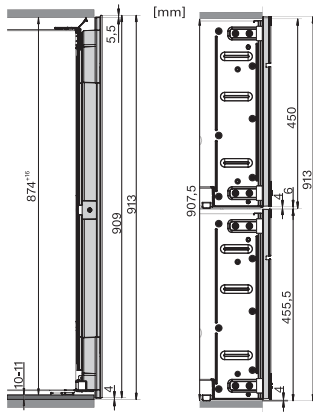

KWT 6422 iG-1

Enoteca da incasso

con FlexiFrame e Push2open per gli amanti del vino più esigenti.

Numero EAN: 4002516813385 / Numero di materiale: 12615910 /
Vecchio numero di materiale: 36642228EU1

Altezza apparecchio in mm	906
Profondità apparecchio in mm	572
Peso in kg	54,0
Classe climatica	SN
Enoteca in l	104
Volume utile complessivo in l	104
Posto per numero di bottiglie bordolesi da 0,75 l	33 bottiglie
Classe di emissione di rumore aereo (A-D)	B
Rumorosità in dB(A) re1pW	32
Corrente assorbita in milliampere (mA)	1000
Tensione in V	220-240
Protezione in A	10
Numero di fasi	1
Frequenza in Hz	50-60
Lunghezza del cavo elettrico in m	2,0

KWT6422iG, KWT6422iG-1, Installation draw

KWT6422iG, KWT6422iG-1, Installation draw, side view

ENB1060, combination 2x45er + KWT6422iG, Installation draw

KWT6422iG, KWT6422iG-1, Interior dimensions (Installation drawings)