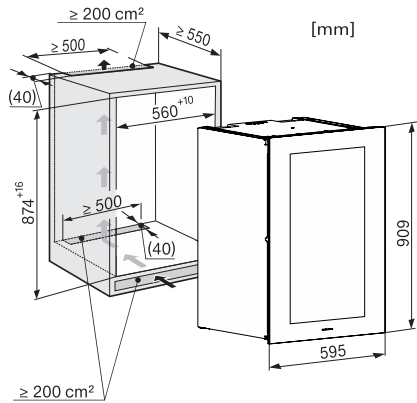

KWT 6422 iG-1

Enoteca da incasso

con FlexiFrame e Push2open per gli amanti del vino più esigenti.

Numero EAN: 4002516813385 / Numero di materiale: 12615910 /
Vecchio numero di materiale: 36642228EU1

Classe climatica	SN
Enoteca in l	104
Volume utile complessivo in l	104
Posto per numero di bottiglie bordolesi da 0,75 l	33 bottiglie
Classe di emissione di rumore aereo (A-D)	B
Rumorosità in dB(A) re1pW	32
Corrente assorbita in milliamperes (mA)	1000
Tensione in V	220-240
Protezione in A	10
Numero di fasi	1
Frequenza in Hz	50-60
Lunghezza del cavo elettrico in m	2,0
Accessori in dotazione	
Filtro Active AirClean	•

KWT 6422 iG-1

Enoteca da incasso

con FlexiFrame e Push2open per gli amanti del vino più esigenti.

KWT6422iG, KWT6422iG-1, Installation draw

KWT6422iG, KWT6422iG-1, Installation draw, side view

KWT6422iG, KWT6422iG-1, Installation draw

KWT6422iG, KWT6422iG-1, Installation draw, side view

ENB1060, combination 2x45er + KWT6422iG, Installation draw

KWT6422iG, KWT6422iG-1, Interior dimensions (Installation drawings)

ENB1060, combination 60er & 32er ESW + 2x45er + KWT6422iG, Installation draw