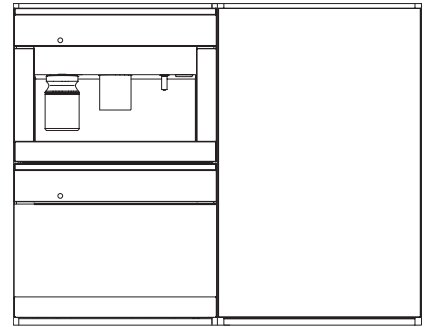

KWT 6422 iG-1

Enoteca da incasso

con FlexiFrame e Push2open per gli amanti del vino più esigenti.

Numero EAN: 4002516813385 / Numero di materiale: 12615910 /
Vecchio numero di materiale: 36642228EU1

Altezza apparecchio in mm	906
Profondità apparecchio in mm	572
Peso in kg	54,0
Classe climatica	SN
Enoteca in l	104
Volume utile complessivo in l	104
Posto per numero di bottiglie bordolesi da 0,75 l	33 bottiglie
Classe di emissione di rumore aereo (A-D)	B
Rumorosità in dB(A) re1pW	32
Corrente assorbita in milliampere (mA)	1000
Tensione in V	220-240
Protezione in A	10
Numero di fasi	1
Frequenza in Hz	50-60
Lunghezza del cavo elettrico in m	2,0

KWT6422iG, KWT6422iG-1, Installation draw

KWT6422iG, KWT6422iG-1, Installation draw, side view

ENB1060, combination 2x45er + KWT6422iG, Installation draw

KWT6422iG, KWT6422iG-1, Interior dimensions (Installation drawings)