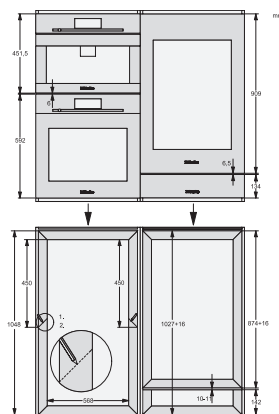

KWT 6422 iG-1

Enoteca da incasso

con FlexiFrame e Push2open per gli amanti del vino più esigenti.

Numero EAN: 4002516813385 / Numero di materiale: 12615910 /
Vecchio numero di materiale: 36642228EU1

Altezza apparecchio in mm	906
Profondità apparecchio in mm	572
Peso in kg	54,0
Classe climatica	SN
Enoteca in l	104
Volume utile complessivo in l	104
Posto per numero di bottiglie bordolesi da 0,75 l	33 bottiglie
Classe di emissione di rumore aereo (A-D)	B
Rumorosità in dB(A) re1pW	32
Corrente assorbita in milliampere (mA)	1000
Tensione in V	220-240
Protezione in A	10
Numero di fasi	1
Frequenza in Hz	50-60
Lunghezza del cavo elettrico in m	2,0

KWT6422iG, KWT6422iG-1, Installation draw

KWT6422iG, KWT6422iG-1, Installation draw, side view

ENB1060, combination 2x45er + KWT6422iG, Installation draw

KWT6422iG, KWT6422iG-1, Interior dimensions (Installation drawings)

ENB1060, combination 60er & 32er ESW + 2x45er + KWT6422iG, Installation draw

ENB1060, combination 45er & 60er + KWT 6422 iG & 14er EVS, Installation draw