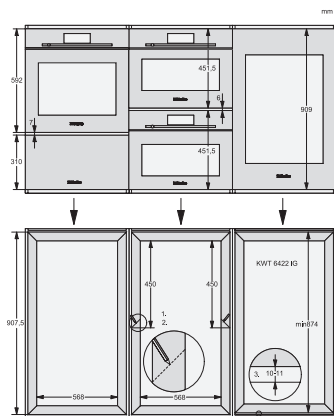

KWT 6422 iG-1

Enoteca da incasso

con FlexiFrame e Push2open per gli amanti del vino più esigenti.

Numero EAN: 4002516813385 / Numero di materiale: 12615910 /
Vecchio numero di materiale: 36642228EU1

Classe climatica	SN
Enoteca in l	104
Volume utile complessivo in l	104
Posto per numero di bottiglie bordolesi da 0,75 l	33 bottiglie
Classe di emissione di rumore aereo (A-D)	B
Rumorosità in dB(A) re1pW	32
Corrente assorbita in milliamperes (mA)	1000
Tensione in V	220-240
Protezione in A	10
Numero di fasi	1
Frequenza in Hz	50-60
Lunghezza del cavo elettrico in m	2,0
Accessori in dotazione	
Filtro Active AirClean	•

KWT 6422 iG-1

Enoteca da incasso

con FlexiFrame e Push2open per gli amanti del vino più esigenti.

KWT6422iG, KWT6422iG-1, Installation draw

KWT6422iG, KWT6422iG-1, Installation draw, side view

KWT6422iG, KWT6422iG-1, Installation draw

KWT6422iG, KWT6422iG-1, Installation draw, side view

ENB1060, combination 2x45er + KWT6422iG, Installation draw

KWT6422iG, KWT6422iG-1, Interior dimensions (Installation drawings)

ENB1060, combination 60er & 32er ESW + 2x45er + KWT6422iG, Installation draw