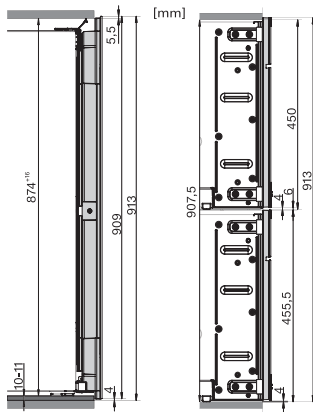

KWT 6422 iG-1

Enoteca da incasso

con FlexiFrame e Push2open per gli amanti del vino più esigenti.

Numero EAN: 4002516813385 / Numero di materiale: 12615910 /
Vecchio numero di materiale: 36642228EU1

Classe climatica	SN
Enoteca in l	104
Volume utile complessivo in l	104
Posto per numero di bottiglie bordolesi da 0,75 l	33 bottiglie
Classe di emissione di rumore aereo (A-D)	B
Rumorosità in dB(A) re1pW	32
Corrente assorbita in milliamperes (mA)	1000
Tensione in V	220-240
Protezione in A	10
Numero di fasi	1
Frequenza in Hz	50-60
Lunghezza del cavo elettrico in m	2,0
Accessori in dotazione	
Filtro Active AirClean	•

KWT 6422 iG-1

Enoteca da incasso

con FlexiFrame e Push2open per gli amanti del vino più esigenti.

KWT6422iG, KWT6422iG-1, Installation draw

KWT6422iG, KWT6422iG-1, Installation draw, side view

KWT6422iG, KWT6422iG-1, Installation draw

KWT6422iG, KWT6422iG-1, Installation draw, side view

ENB1060, combination 2x45er + KWT6422iG, Installation draw

KWT6422iG, KWT6422iG-1, Interior dimensions (Installation drawings)

ENB1060, combination 60er & 32er ESW + 2x45er + KWT6422iG, Installation draw

ENB1060, combination 45er & 60er + KWT 6422 iG & 14er EVS, Installation draw