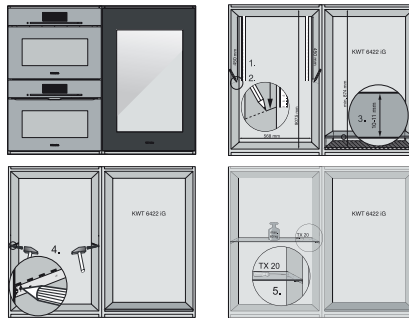

KWT 6422 iG-1

Enoteca da incasso

con FlexiFrame e Push2open per gli amanti del vino più esigenti.