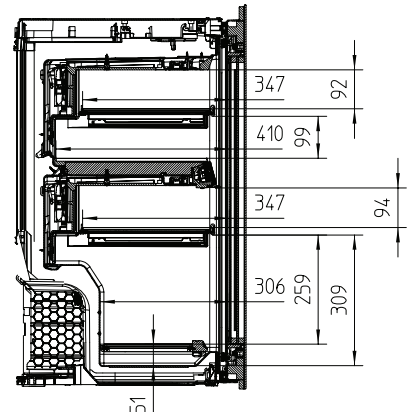

KWT 6422 iG-1

Enoteca da incasso

con FlexiFrame e Push2open per gli amanti del vino più esigenti.

Numero EAN: 4002516813385 / Numero di materiale: 12615910 /
Vecchio numero di materiale: 36642228EU1

Altezza apparecchio in mm	906
Profondità apparecchio in mm	572
Peso in kg	54,0
Classe climatica	SN
Enoteca in l	104
Volume utile complessivo in l	104
Posto per numero di bottiglie bordolesi da 0,75 l	33 bottiglie
Classe di emissione di rumore aereo (A-D)	B
Rumorosità in dB(A) re1pW	32
Corrente assorbita in milliampere (mA)	1000
Tensione in V	220-240
Protezione in A	10
Numero di fasi	1
Frequenza in Hz	50-60
Lunghezza del cavo elettrico in m	2,0

KWT6422iG, KWT6422iG-1, Installation draw

KWT6422iG, KWT6422iG-1, Installation draw, side view

ENB1060, combination 2x45er + KWT6422iG, Installation draw

KWT6422iG, KWT6422iG-1, Interior dimensions (Installation drawings)