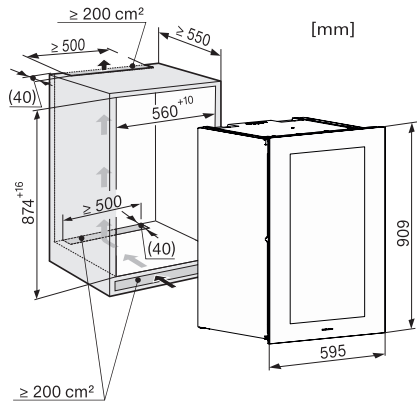

KWT 6422 iG-1

Enoteca da incasso

con FlexiFrame e Push2open per gli amanti del vino più esigenti.

KWT6422iG, KWT6422iG-1, Installation draw