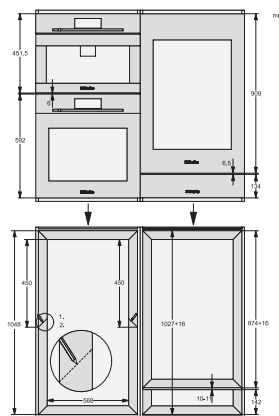

KWT 6422 iG-1

Enoteca da incasso

con FlexiFrame e Push2open per gli amanti del vino più esigenti.

Numero EAN: 4002516813385 / Numero di materiale: 12615910 /
Vecchio numero di materiale: 36642228EU1

Classe climatica	SN
Enoteca in l	104
Volume utile complessivo in l	104
Posto per numero di bottiglie bordolesi da 0,75 l	33 bottiglie
Classe di emissione di rumore aereo (A-D)	B
Rumorosità in dB(A) re1pW	32
Corrente assorbita in milliamperes (mA)	1000
Tensione in V	220-240
Protezione in A	10
Numero di fasi	1
Frequenza in Hz	50-60
Lunghezza del cavo elettrico in m	2,0
Accessori in dotazione	
Filtro Active AirClean	•

KWT6422iG, KWT6422iG-1, Installation draw, side view

ENB1060, combination 2x45er + KWT6422iG, Installation draw

KWT6422iG, KWT6422iG-1, Interior dimensions (Installation drawings)

ENB1060, combination 60er & 32er ESW + 2x45er + KWT6422iG, Installation draw