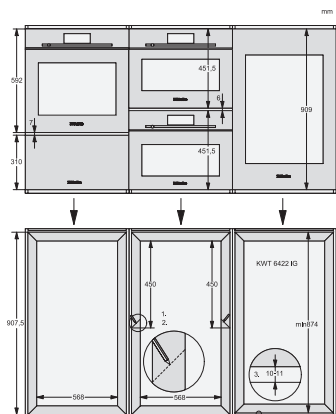

KWT 6422 iG-1

Enoteca da incasso

con FlexiFrame e Push2open per gli amanti del vino più esigenti.

Numero EAN: 4002516813385 / Numero di materiale: 12615910 /
Vecchio numero di materiale: 36642228EU1

Altezza apparecchio in mm	906
Profondità apparecchio in mm	572
Peso in kg	54,0
Classe climatica	SN
Enoteca in l	104
Volume utile complessivo in l	104
Posto per numero di bottiglie bordolesi da 0,75 l	33 bottiglie
Classe di emissione di rumore aereo (A-D)	B
Rumorosità in dB(A) re1pW	32
Corrente assorbita in milliampere (mA)	1000
Tensione in V	220-240
Protezione in A	10
Numero di fasi	1
Frequenza in Hz	50-60
Lunghezza del cavo elettrico in m	2,0

KWT6422iG, KWT6422iG-1, Installation draw

KWT6422iG, KWT6422iG-1, Installation draw, side view

ENB1060, combination 2x45er + KWT6422iG, Installation draw

KWT6422iG, KWT6422iG-1, Interior dimensions (Installation drawings)

ENB1060, combination 60er & 32er ESW + 2x45er + KWT6422iG, Installation draw

ENB1060, combination 45er & 60er + KWT 6422 iG & 14er EVS, Installation draw