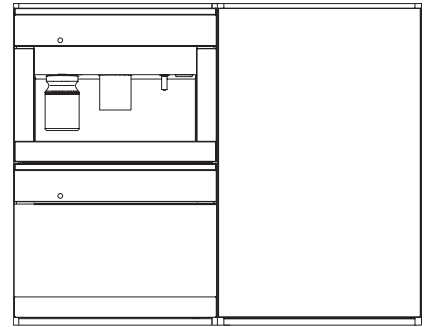

KWT 6422 iG-1

Enoteca da incasso

con FlexiFrame e Push2open per gli amanti del vino più esigenti.

Numero EAN: 4002516813385 / Numero di materiale: 12615910 /
Vecchio numero di materiale: 36642228EU1

Classe climatica	SN
Enoteca in l	104
Volume utile complessivo in l	104
Posto per numero di bottiglie bordolesi da 0,75 l	33 bottiglie
Classe di emissione di rumore aereo (A-D)	B
Rumorosità in dB(A) re1pW	32
Corrente assorbita in milliamperes (mA)	1000
Tensione in V	220-240
Protezione in A	10
Numero di fasi	1
Frequenza in Hz	50-60
Lunghezza del cavo elettrico in m	2,0
Accessori in dotazione	
Filtro Active AirClean	•

KWT 6422 iG-1

Enoteca da incasso

con FlexiFrame e Push2open per gli amanti del vino più esigenti.

KWT6422iG, KWT6422iG-1, Installation draw

KWT6422iG, KWT6422iG-1, Installation draw, side view

KWT6422iG, KWT6422iG-1, Installation draw

KWT6422iG, KWT6422iG-1, Installation draw, side view

ENB1060, combination 2x45er + KWT6422iG, Installation draw

KWT6422iG, KWT6422iG-1, Interior dimensions (Installation drawings)

ENB1060, combination 60er & 32er ESW + 2x45er + KWT6422iG, Installation draw