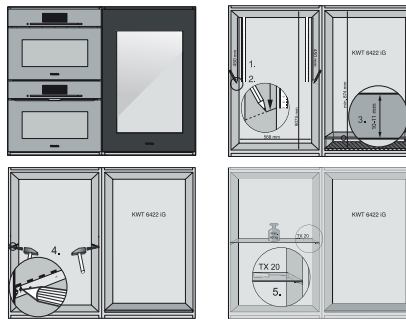

KWT 6422 iG-1

Enoteca da incasso

con FlexiFrame e Push2open per gli amanti del vino più esigenti.