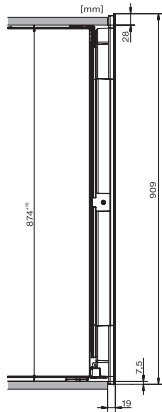

KWT 6422 iG-1

Enoteca da incasso

con FlexiFrame e Push2open per gli amanti del vino più esigenti.

Numero EAN: 4002516813385 / Numero di materiale: 12615910 /
Vecchio numero di materiale: 36642228EU1

Classe climatica	SN
Enoteca in l	104
Volume utile complessivo in l	104
Posto per numero di bottiglie bordolesi da 0,75 l	33 bottiglie
Classe di emissione di rumore aereo (A-D)	B
Rumorosità in dB(A) re1pW	32
Corrente assorbita in milliamperes (mA)	1000
Tensione in V	220-240
Protezione in A	10
Numero di fasi	1
Frequenza in Hz	50-60
Lunghezza del cavo elettrico in m	2,0
Accessori in dotazione	
Filtro Active AirClean	•

KWT 6422 iG-1

Enoteca da incasso

con FlexiFrame e Push2open per gli amanti del vino più esigenti.

KWT6422iG, KWT6422iG-1, Installation draw

KWT6422iG, KWT6422iG-1, Installation draw, side view

KWT6422iG, KWT6422iG-1, Installation draw

KWT6422iG, KWT6422iG-1, Installation draw, side view

ENB1060, combination 2x45er + KWT6422iG, Installation draw

KWT6422iG, KWT6422iG-1, Interior dimensions (Installation drawings)

ENB1060, combination 60er & 32er ESW + 2x45er + KWT6422iG, Installation draw