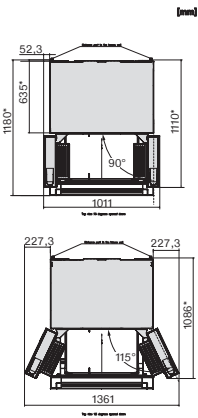

E-Com, KFFD6867 obsw/matt, top view