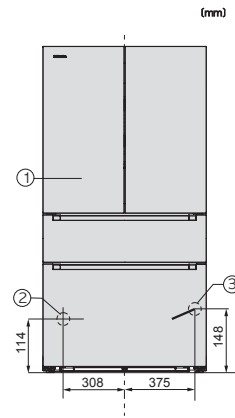

E-Com, KFFD6867 obsw/matt, installation (*footnote)