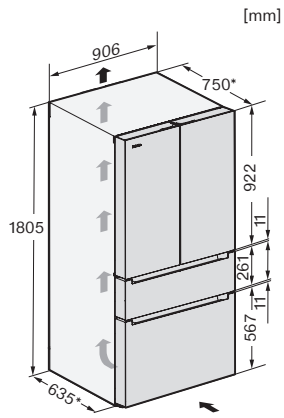

KFFD 6867

Frigo-congelatori a posizionamento libero FrenchDoor

PerfectFresh Active | Longlife AirClean System | IceMaker | distributore d'acqua | NoFrost

E-Com, KFFD6867 obsw/matt, installation diagram