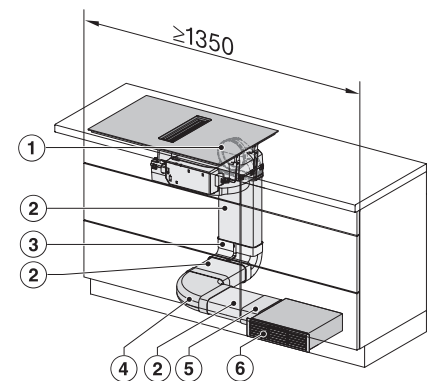

KMDA7676FL, KMDA7876FL – Installation variant 1 Basis -drawing

KMDA7676FL, KMDA7876FL – Installation variant 4 Circulating air – drawing