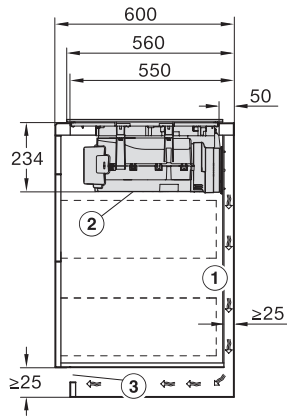

Vecchio numero di materiale: 26767679CH

Altezza di incasso con scatola allacciamenti in mm	238
Misura intaglio interno in mm (larghezza) per incasso a filo	780
Misura interna intaglio in mm (profondità) per incasso a filo	500
Peso in kg	20
Misura intaglio esterno in mm (larghezza) per incasso a filo	804
Misura intaglio esterno in mm (profondità) per incasso a filo	524
Potenza massima assorbita in kW	7,50
Tensione in V	230
Frequenza in Hz	50-60
Lunghezza del cavo elettrico in m	1,6
Accessori in dotazione	
Cavo di allacciamento	Sì
Filtro a carboni attivi per ricircolo aria	•
Adattatore Plug&Play	•

KMDA7676FL, KMDA7876FL – Installation drawing

KMDA7676FL, KMDA7876FL – flush – Installation drawing

KMDA7676FL, KMDA7876FL – Side view lying on top – Installation drawing

KMDA7676FL, KMDA7876FL – Side view lying on top+X – Installation drawing

KMDA7676FL, KMDA7876FL – Side view flush+X – Installation drawing

KMDA7676FL, KMDA7876FL – Side view lying on top, Plug&Play – Installation drawing

KMDA7676FL, KMDA7876FL – Side view lying on top+X, Plug&Play – Installation drawing

KMDA7676FL, KMDA7876FL – Side view flush, Plug&Play – Installation drawing

KMDA7676FL, KMDA7876FL – Side view flush+X, Plug&Play – Installation drawing

KMDA7676FL, KMDA7876FL – Installation variant 1 Basis -drawing