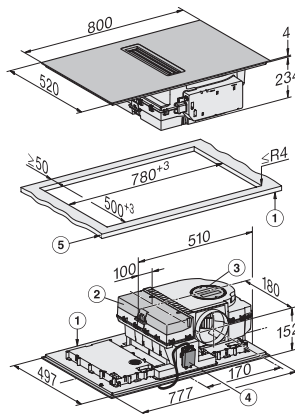

Vecchio numero di materiale: 26767679CH

Altezza di incasso con scatola allacciamenti in mm	238
Misura intaglio interno in mm (larghezza) per incasso a filo	780
Misura interna intaglio in mm (profondità) per incasso a filo	500
Peso in kg	20
Misura intaglio esterno in mm (larghezza) per incasso a filo	804
Misura intaglio esterno in mm (profondità) per incasso a filo	524
Potenza massima assorbita in kW	7,50
Tensione in V	230
Frequenza in Hz	50-60
Lunghezza del cavo elettrico in m	1,6
Accessori in dotazione	
Cavo di allacciamento	Sì
Filtro a carboni attivi per ricircolo aria	•
Adattatore Plug&Play	•

KMDA 7676 FL-U BlackPerfection

Piano cottura a induzione con aspiratore integrato

con due ampie aree di cottura PowerFlex XL per il funzionamento a ricircolo

KMDA7676FL-U BlackPerfection, KMDA7876FL-U – flush installation, drilling template, Installation depth 23,8 cm

KMDA7676FL-U, KMDA7876FL-U – surface installation, drilling template, 23,8 cm, Installation drawing

KMDA7676FL-U, KMDA7876FL-U – surface installation, 24,8 cm, drilling template, Installation drawing

KMDA7676FL-U, KMDA7876FL-U – flush installation, drilling template, Installation depth 24,8 cm, Installation drawing