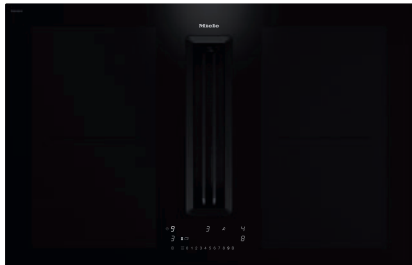

KMDA 7676 FL-U BlackPerfection

Piano cottura a induzione con aspiratore integrato

con due ampie aree di cottura PowerFlex XL per il funzionamento a ricircolo

- Il silenziosissimo TwoInOne di Miele: motore Silence
- Installazione flessibile – Plug&Play o ricircolo aria guidato
- Molto spazio: 4 ampie zone cottura compr. 2 aree PowerFlex XL
- Regolazione automatica dei livelli di aspirazione: Con@ctivity
- Il design tutto nero assicura un'estetica elegante

KMDA 7676 FL-U BlackPerfection

Piano cottura a induzione con aspiratore integrato

con due ampie aree di cottura PowerFlex XL per il funzionamento a ricircolo

Numero EAN: 4002516776796 / Numero di materiale: 12509600 /
Vecchio numero di materiale: 26767679CH

KMDA 7676 FL-U BlackPerfection

Piano cottura a induzione con aspiratore integrato

con due ampie aree di cottura PowerFlex XL per il funzionamento a ricircolo

Numero EAN: 4002516776796 / Numero di materiale: 12509600 /