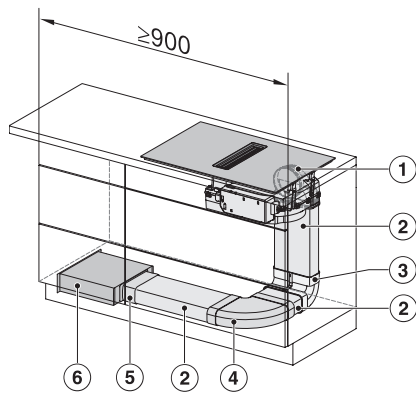

KMDA7676FL/FR, KMDA7876FL/FR, Air circulation
(Installation drawing)

KMDA7676FL, KMDA7876FL – Installation variant
14 Circulating air – drawing