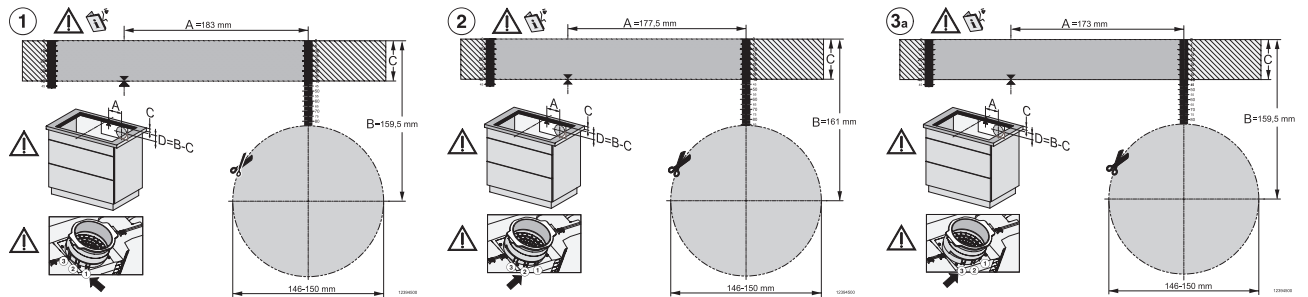

KMDA 7676 FL-U BlackPerfection

Piano cottura a induzione con aspiratore integrato

con due ampie aree di cottura PowerFlex XL per il funzionamento a ricircolo