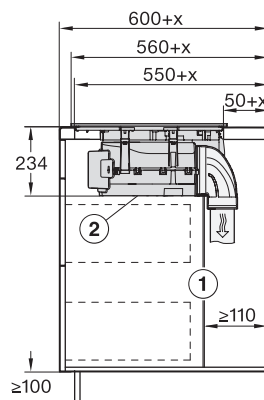

Vecchio numero di materiale: 26767679CH

Altezza di incasso con scatola allacciamenti in mm	238
Misura intaglio interno in mm (larghezza) per incasso a filo	780
Misura interna intaglio in mm (profondità) per incasso a filo	500
Peso in kg	20
Misura intaglio esterno in mm (larghezza) per incasso a filo	804
Misura intaglio esterno in mm (profondità) per incasso a filo	524
Potenza massima assorbita in kW	7,50
Tensione in V	230
Frequenza in Hz	50-60
Lunghezza del cavo elettrico in m	1,6
Accessori in dotazione	
Cavo di allacciamento	Sì
Filtro a carboni attivi per ricircolo aria	•
Adattatore Plug&Play	•

KMDA7676FL-U, KMDA7876FL-U – surface installation, drilling template, 23,8 cm, Installation drawing

KMDA7676FL-U, KMDA7876FL-U – surface installation, 24,8 cm, drilling template, Installation drawing

KMDA7676FL-U, KMDA7876FL-U – flush installation, drilling template, Installation depth 24,8 cm, Installation drawing

KMDA7676FL, KMDA7876FL – Installation drawing

KMDA7676FL, KMDA7876FL – flush – Installation drawing

KMDA7676FL, KMDA7876FL – Side view lying on top – Installation drawing

KMDA7676FL, KMDA7876FL – Side view lying on top+X – Installation drawing