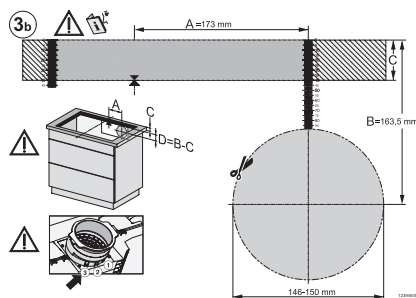

Vecchio numero di materiale: 26767679CH

Altezza di incasso con scatola allacciamenti in mm	238
Misura intaglio interno in mm (larghezza) per incasso a filo	780
Misura interna intaglio in mm (profondità) per incasso a filo	500
Peso in kg	20
Misura intaglio esterno in mm (larghezza) per incasso a filo	804
Misura intaglio esterno in mm (profondità) per incasso a filo	524
Potenza massima assorbita in kW	7,50
Tensione in V	230
Frequenza in Hz	50-60
Lunghezza del cavo elettrico in m	1,6
Accessori in dotazione	
Cavo di allacciamento	Sì
Filtro a carboni attivi per ricircolo aria	•
Adattatore Plug&Play	•

KMDA 7676 FL-U BlackPerfection

Piano cottura a induzione con aspiratore integrato

con due ampie aree di cottura PowerFlex XL per il funzionamento a ricircolo

KMDA7676FL-U BlackPerfection, KMDA7876FL-U – flush installation, drilling template, Installation depth 23,8 cm

KMDA7676FL-U, KMDA7876FL-U – surface installation, drilling template, 23,8 cm, Installation drawing

KMDA7676FL-U, KMDA7876FL-U – surface installation, 24,8 cm, drilling template, Installation drawing

KMDA7676FL-U, KMDA7876FL-U – flush installation, drilling template, Installation depth 24,8 cm, Installation drawing