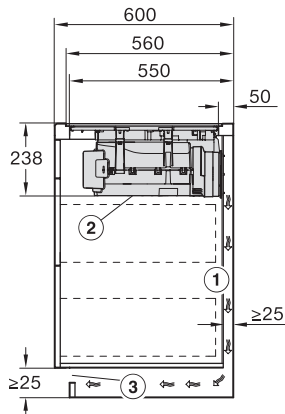

Vecchio numero di materiale: 26767679CH

Altezza di incasso con scatola allacciamenti in mm	238
Misura intaglio interno in mm (larghezza) per incasso a filo	780
Misura interna intaglio in mm (profondità) per incasso a filo	500
Peso in kg	20
Misura intaglio esterno in mm (larghezza) per incasso a filo	804
Misura intaglio esterno in mm (profondità) per incasso a filo	524
Potenza massima assorbita in kW	7,50
Tensione in V	230
Frequenza in Hz	50-60
Lunghezza del cavo elettrico in m	1,6
Accessori in dotazione	
Cavo di allacciamento	Sì
Filtro a carboni attivi per ricircolo aria	•
Adattatore Plug&Play	•

KMDA7676FL-U, KMDA7876FL-U – surface installation, drilling template, 23,8 cm, Installation drawing

KMDA7676FL-U, KMDA7876FL-U – surface installation, 24,8 cm, drilling template, Installation drawing

KMDA7676FL-U, KMDA7876FL-U – flush installation, drilling template, Installation depth 24,8 cm, Installation drawing

KMDA7676FL, KMDA7876FL – Installation drawing

KMDA7676FL, KMDA7876FL – flush – Installation drawing

KMDA7676FL, KMDA7876FL – Side view lying on top – Installation drawing

KMDA7676FL, KMDA7876FL – Side view lying on top+X – Installation drawing

KMDA7676FL, KMDA7876FL – Side view flush+X – Installation drawing

KMDA7676FL, KMDA7876FL – Side view lying on top, Plug&Play – Installation drawing

KMDA7676FL, KMDA7876FL – Side view lying on top+X, Plug&Play – Installation drawing