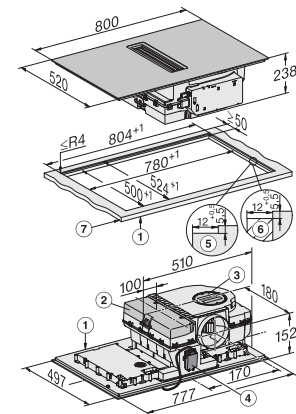

Vecchio numero di materiale: 26767679CH

Altezza di incasso con scatola allacciamenti in mm	238
Misura intaglio interno in mm (larghezza) per incasso a filo	780
Misura interna intaglio in mm (profondità) per incasso a filo	500
Peso in kg	20
Misura intaglio esterno in mm (larghezza) per incasso a filo	804
Misura intaglio esterno in mm (profondità) per incasso a filo	524
Potenza massima assorbita in kW	7,50
Tensione in V	230
Frequenza in Hz	50-60
Lunghezza del cavo elettrico in m	1,6
Accessori in dotazione	
Cavo di allacciamento	Sì
Filtro a carboni attivi per ricircolo aria	•
Adattatore Plug&Play	•

KMDA 7676 FL-U BlackPerfection

Piano cottura a induzione con aspiratore integrato

con due ampie aree di cottura PowerFlex XL per il funzionamento a ricircolo

KMDA7676FL-U BlackPerfection, KMDA7876FL-U – flush installation, drilling template, Installation depth 23,8 cm

KMDA7676FL-U, KMDA7876FL-U – surface installation, drilling template, 23,8 cm, Installation drawing

KMDA7676FL-U, KMDA7876FL-U – surface installation, 24,8 cm, drilling template, Installation drawing

KMDA7676FL-U, KMDA7876FL-U – flush installation, drilling template, Installation depth 24,8 cm, Installation drawing