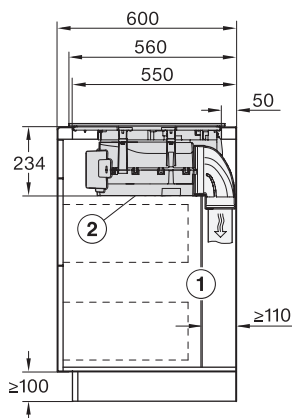

Vecchio numero di materiale: 26767679CH

Altezza di incasso con scatola allacciamenti in mm	238
Misura intaglio interno in mm (larghezza) per incasso a filo	780
Misura interna intaglio in mm (profondità) per incasso a filo	500
Peso in kg	20
Misura intaglio esterno in mm (larghezza) per incasso a filo	804
Misura intaglio esterno in mm (profondità) per incasso a filo	524
Potenza massima assorbita in kW	7,50
Tensione in V	230
Frequenza in Hz	50-60
Lunghezza del cavo elettrico in m	1,6
Accessori in dotazione	
Cavo di allacciamento	Sì
Filtro a carboni attivi per ricircolo aria	•
Adattatore Plug&Play	•

KMDA7676FL-U, KMDA7876FL-U – surface installation, drilling template, 23,8 cm, Installation drawing

KMDA7676FL-U, KMDA7876FL-U – surface installation, 24,8 cm, drilling template, Installation drawing

KMDA7676FL-U, KMDA7876FL-U – flush installation, drilling template, Installation depth 24,8 cm, Installation drawing

KMDA7676FL, KMDA7876FL – Installation drawing

KMDA7676FL, KMDA7876FL – flush – Installation drawing

KMDA7676FL, KMDA7876FL – Side view lying on top – Installation drawing

KMDA7676FL, KMDA7876FL – Side view lying on top+X – Installation drawing