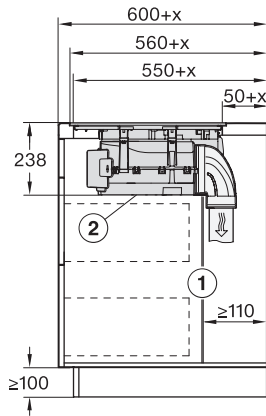

Vecchio numero di materiale: 26767679CH

Altezza di incasso con scatola allacciamenti in mm	238
Misura intaglio interno in mm (larghezza) per incasso a filo	780
Misura interna intaglio in mm (profondità) per incasso a filo	500
Peso in kg	20
Misura intaglio esterno in mm (larghezza) per incasso a filo	804
Misura intaglio esterno in mm (profondità) per incasso a filo	524
Potenza massima assorbita in kW	7,50
Tensione in V	230
Frequenza in Hz	50-60
Lunghezza del cavo elettrico in m	1,6
Accessori in dotazione	
Cavo di allacciamento	Sì
Filtro a carboni attivi per ricircolo aria	•
Adattatore Plug&Play	•

KMDA7676FL-U, KMDA7876FL-U – surface installation, drilling template, 23,8 cm, Installation drawing

KMDA7676FL-U, KMDA7876FL-U – surface installation, 24,8 cm, drilling template, Installation drawing

KMDA7676FL-U, KMDA7876FL-U – flush installation, drilling template, Installation depth 24,8 cm, Installation drawing

KMDA7676FL, KMDA7876FL – Installation drawing

KMDA7676FL, KMDA7876FL – flush – Installation drawing

KMDA7676FL, KMDA7876FL – Side view lying on top – Installation drawing

KMDA7676FL, KMDA7876FL – Side view lying on top+X – Installation drawing

KMDA7676FL, KMDA7876FL – Side view flush+X – Installation drawing

KMDA7676FL, KMDA7876FL – Side view lying on top, Plug&Play – Installation drawing

KMDA7676FL, KMDA7876FL – Side view lying on top+X, Plug&Play – Installation drawing