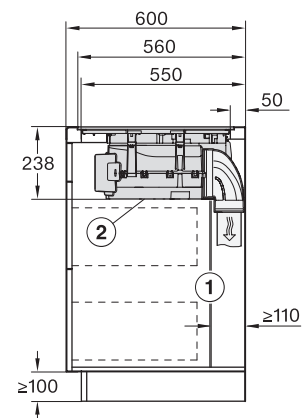

Vecchio numero di materiale: 26767679CH

Altezza di incasso con scatola allacciamenti in mm	238
Misura intaglio interno in mm (larghezza) per incasso a filo	780
Misura interna intaglio in mm (profondità) per incasso a filo	500
Peso in kg	20
Misura intaglio esterno in mm (larghezza) per incasso a filo	804
Misura intaglio esterno in mm (profondità) per incasso a filo	524
Potenza massima assorbita in kW	7,50
Tensione in V	230
Frequenza in Hz	50-60
Lunghezza del cavo elettrico in m	1,6
Accessori in dotazione	
Cavo di allacciamento	Sì
Filtro a carboni attivi per ricircolo aria	•
Adattatore Plug&Play	•

KMDA7676FL-U, KMDA7876FL-U – surface installation, drilling template, 23,8 cm, Installation drawing

KMDA7676FL-U, KMDA7876FL-U – surface installation, 24,8 cm, drilling template, Installation drawing

KMDA7676FL-U, KMDA7876FL-U – flush installation, drilling template, Installation depth 24,8 cm, Installation drawing

KMDA7676FL, KMDA7876FL – Installation drawing

KMDA7676FL, KMDA7876FL – flush – Installation drawing

KMDA7676FL, KMDA7876FL – Side view lying on top – Installation drawing

KMDA7676FL, KMDA7876FL – Side view lying on top+X – Installation drawing

KMDA7676FL, KMDA7876FL – Side view flush+X – Installation drawing

KMDA7676FL, KMDA7876FL – Side view lying on top, Plug&Play – Installation drawing

KMDA7676FL, KMDA7876FL – Side view lying on top+X, Plug&Play – Installation drawing