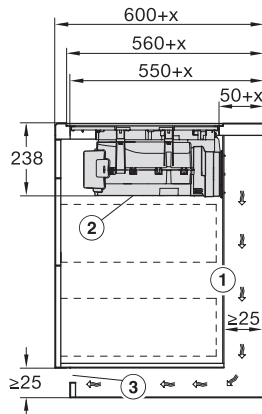

Vecchio numero di materiale: 26767679CH

Altezza di incasso con scatola allacciamenti in mm	238
Misura intaglio interno in mm (larghezza) per incasso a filo	780
Misura interna intaglio in mm (profondità) per incasso a filo	500
Peso in kg	20
Misura intaglio esterno in mm (larghezza) per incasso a filo	804
Misura intaglio esterno in mm (profondità) per incasso a filo	524
Potenza massima assorbita in kW	7,50
Tensione in V	230
Frequenza in Hz	50-60
Lunghezza del cavo elettrico in m	1,6
Accessori in dotazione	
Cavo di allacciamento	Sì
Filtro a carboni attivi per ricircolo aria	•
Adattatore Plug&Play	•

KMDA7676FL, KMDA7876FL – Side view flush+X – Installation drawing

KMDA7676FL, KMDA7876FL – Side view lying on top, Plug&Play – Installation drawing

KMDA7676FL, KMDA7876FL – Side view lying on top+X, Plug&Play – Installation drawing

KMDA7676FL, KMDA7876FL – Side view flush, Plug&Play – Installation drawing

KMDA7676FL, KMDA7876FL – Side view flush+X, Plug&Play – Installation drawing

KMDA7676FL, KMDA7876FL – Installation variant 1 Basis -drawing