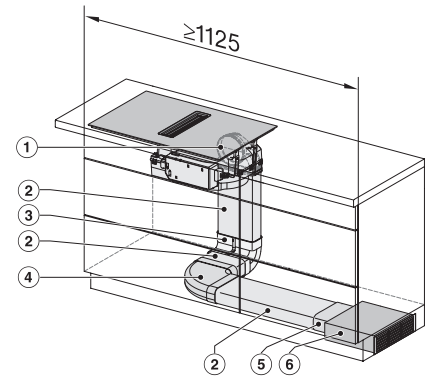

Vecchio numero di materiale: 26767679CH

Altezza di incasso con scatola allacciamenti in mm	238
Misura intaglio interno in mm (larghezza) per incasso a filo	780
Misura interna intaglio in mm (profondità) per incasso a filo	500
Peso in kg	20
Misura intaglio esterno in mm (larghezza) per incasso a filo	804
Misura intaglio esterno in mm (profondità) per incasso a filo	524
Potenza massima assorbita in kW	7,50
Tensione in V	230
Frequenza in Hz	50-60
Lunghezza del cavo elettrico in m	1,6
Accessori in dotazione	
Cavo di allacciamento	Sì
Filtro a carboni attivi per ricircolo aria	•
Adattatore Plug&Play	•

Piano cottura a induzione con aspiratore integrato

con due ampie aree di cottura PowerFlex XL per il funzionamento a ricircolo

KMDA7676FL, KMDA7876FL – Installation variant
5 Circulating air – drawing

KMDA7676FL, KMDA7876FL – Installation variant
6 Circulating air – drawing