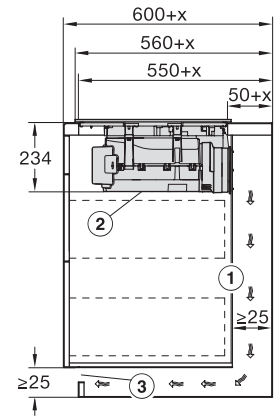

Vecchio numero di materiale: 26767679CH

Altezza di incasso con scatola allacciamenti in mm	238
Misura intaglio interno in mm (larghezza) per incasso a filo	780
Misura interna intaglio in mm (profondità) per incasso a filo	500
Peso in kg	20
Misura intaglio esterno in mm (larghezza) per incasso a filo	804
Misura intaglio esterno in mm (profondità) per incasso a filo	524
Potenza massima assorbita in kW	7,50
Tensione in V	230
Frequenza in Hz	50-60
Lunghezza del cavo elettrico in m	1,6
Accessori in dotazione	
Cavo di allacciamento	Sì
Filtro a carboni attivi per ricircolo aria	•
Adattatore Plug&Play	•

KMDA7676FL, KMDA7876FL – Installation drawing

KMDA7676FL, KMDA7876FL – flush – Installation drawing

KMDA7676FL, KMDA7876FL – Side view lying on top – Installation drawing

KMDA7676FL, KMDA7876FL – Side view lying on top+X – Installation drawing

KMDA7676FL, KMDA7876FL – Side view flush+X – Installation drawing

KMDA7676FL, KMDA7876FL – Side view lying on top, Plug&Play – Installation drawing

KMDA7676FL, KMDA7876FL – Side view lying on top+X, Plug&Play – Installation drawing