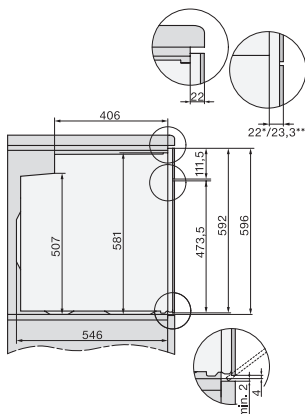

H 7660-60 BP

Forni

design versatile con sonda termometrica e BrillantLight

Numero EAN: 4002516781103 / Numero di materiale: 12497230 /
Vecchio numero di materiale: 22766025CH

Altezza apparecchio in mm	596
Profondità apparecchio in mm	568
Peso in kg	47,0
Potenza massima assorbita in kW	3,70
Tensione in V	400
Frequenza in Hz	50
Protezione in A	10
Numero di fasi	2
Sostituire lampadina	Assistenza tecnica

H 7660-60 BP

Forni

design versatile con sonda termometrica e BrillantLight

built-in H7000 XL, installation drawing

Installation H7000 XL underframe, installation drawings

H7000 handle, glass, installation drawings

Installation H7000 BM XL, installation drawings

ESW7030, installation drawings

Installation H7000 XL installation drawings – CH

side view H7000 XL build-under, installation drawing

Installation Kombi BM XL, installation drawings