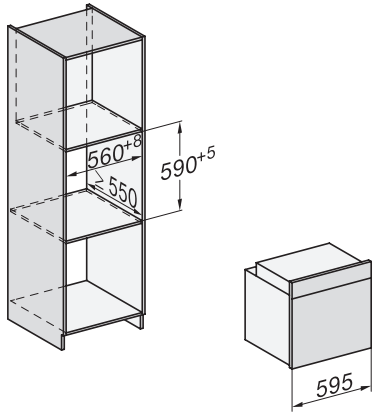

H 7660-60 BP

Forni

design versatile con sonda termometrica e BrillantLight

built-in H7000 XL, installation drawing