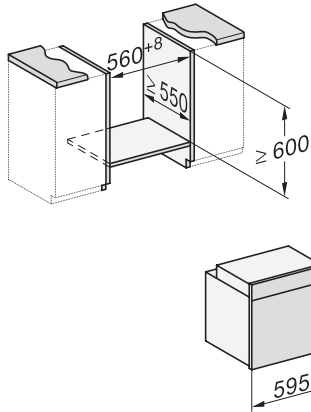

Installation H7000 XL underframe, installation drawings