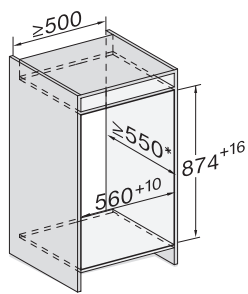

FNS 7140 C

Congelatore da incasso

con NoFrost e quattro cassette di congelazione per il massimo comfort.