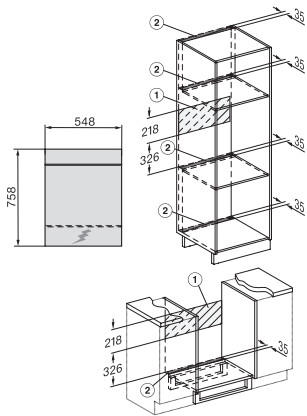

### Forni

design moderno con timer e PerfectClean a un ottimo prezzo base.

Numero EAN: 4002516779728 / Numero di materiale: 12446310 /  
Vecchio numero di materiale: 22245628CH

Temperature min. in °C	30
Temperature max. in °C	280
Misure nicchia (L x H x P) in mm	550-554 x 762-765 x 580
Larghezza nicchia min. in mm	550
Larghezza nicchia max. in mm	554
Altezza nicchia min. in mm	762
Altezza nicchia max. in mm	765
Profondità nicchia in mm	580
Larghezza apparecchio in mm	548
Altezza apparecchio in mm	759
Profondità apparecchio in mm	571
Peso in kg	51,3
Potenza massima assorbita in kW	3,50
Tensione in V	400
Frequenza in Hz	50
Protezione in A	10
Numero di fasi	2
Sostituire lampadina	Cliente
<b>Accessori in dotazione</b>	
Placca universale con PerfectClean HUBB 71	1
Griglia per cuocere e arrostito	1
Griglie estraibili (coppia)	1

## H 2456-55 B ACTIVE

Forni

design moderno con timer e PerfectClean a un ottimo prezzo base.

side view H7000 XL-55 with drawer, installation drawings, CH

built-in H7000-55, installation drawing

built-in H7000-55 build-under, installation drawing

installation H7000 XL-55 CH, installation drawing

H2465-55B, H2465-1-55BP, installation drawings

side view H7000 XL 55 with drawer build-under, installation drawing, CH