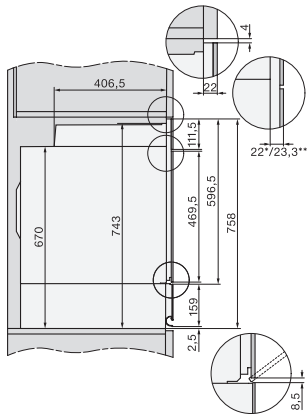

H 2456-55 B ACTIVE

Forni

design moderno con timer e PerfectClean a un ottimo prezzo base.

side view H7000 XL-55 with drawer, installation drawings, CH