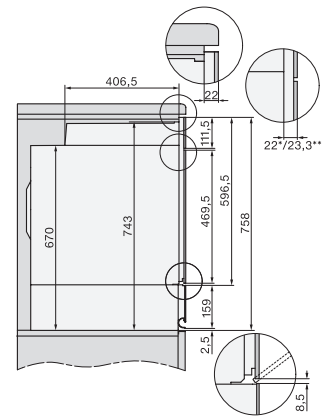

### Forni

design moderno con timer e PerfectClean a un ottimo prezzo base.

Numero EAN: 4002516779728 / Numero di materiale: 12446310 /  
Vecchio numero di materiale: 22245628CH

Temperature min. in °C	30
Temperature max. in °C	280
Misure nicchia (L x H x P) in mm	550-554 x 762-765 x 580
Larghezza nicchia min. in mm	550
Larghezza nicchia max. in mm	554
Altezza nicchia min. in mm	762
Altezza nicchia max. in mm	765
Profondità nicchia in mm	580
Larghezza apparecchio in mm	548
Altezza apparecchio in mm	759
Profondità apparecchio in mm	571
Peso in kg	51,3
Potenza massima assorbita in kW	3,50
Tensione in V	400
Frequenza in Hz	50
Protezione in A	10
Numero di fasi	2
Sostituire lampadina	Cliente
<b>Accessori in dotazione</b>	
Placca universale con PerfectClean HUBB 71	1
Griglia per cuocere e arrostito	1
Griglie estraibili (coppia)	1

## H 2456-55 B ACTIVE

Forni

design moderno con timer e PerfectClean a un ottimo prezzo base.

side view H7000 XL-55 with drawer, installation drawings, CH

built-in H7000-55, installation drawing

built-in H7000-55 build-under, installation drawing

installation H7000 XL-55 CH, installation drawing

H2465-55B, H2465-1-55BP, installation drawings

side view H7000 XL 55 with drawer build-under, installation drawing, CH