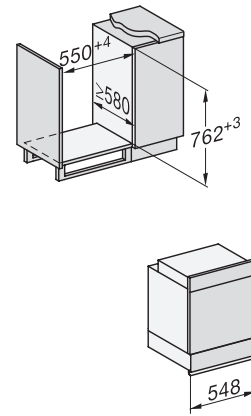

### Forni

design moderno con timer e PerfectClean a un ottimo prezzo base.

Numero EAN: 4002516779728 / Numero di materiale: 12446310 /  
Vecchio numero di materiale: 22245628CH

Temperature min. in °C	30
Temperature max. in °C	280
Misure nicchia (L x H x P) in mm	550-554 x 762-765 x 580
Larghezza nicchia min. in mm	550
Larghezza nicchia max. in mm	554
Altezza nicchia min. in mm	762
Altezza nicchia max. in mm	765
Profondità nicchia in mm	580
Larghezza apparecchio in mm	548
Altezza apparecchio in mm	759
Profondità apparecchio in mm	571
Peso in kg	51,3
Potenza massima assorbita in kW	3,50
Tensione in V	400
Frequenza in Hz	50
Protezione in A	10
Numero di fasi	2
Sostituire lampadina	Cliente
<b>Accessori in dotazione</b>	
Placca universale con PerfectClean HUBB 71	1
Griglia per cuocere e arrostito	1
Griglie estraibili (coppia)	1

## H 2456-55 B ACTIVE

Forni

design moderno con timer e PerfectClean a un ottimo prezzo base.

side view H7000 XL-55 with drawer, installation drawings, CH

built-in H7000-55, installation drawing

built-in H7000-55 build-under, installation drawing

installation H7000 XL-55 CH, installation drawing

H2465-55B, H2465-1-55BP, installation drawings

side view H7000 XL 55 with drawer build-under, installation drawing, CH