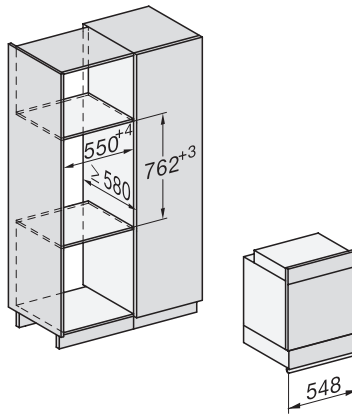

built-in H7000-55, installation drawing