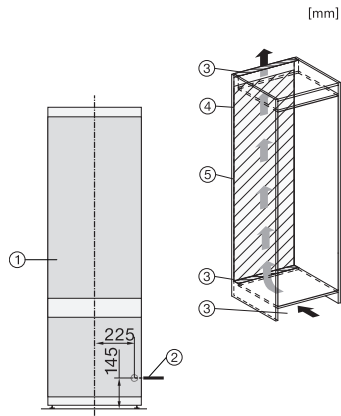

KF 7731 D

Frigo-congelatore da incasso

per conservare alimenti in modo ideale grazie a DynaCool e DuplexCool.

KF7731E, KF7731D, installation (footnote*) (installation drawings)