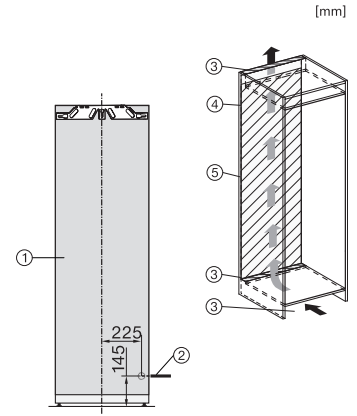

Dati tecnici	
Larghezza nicchia min. in mm	560
Larghezza nicchia max. in mm	570
Altezza nicchia min. in mm	1777
Altezza nicchia max. in mm	1793
Profondità nicchia in mm	550
Larghezza apparecchio in mm	559
Altezza apparecchio in mm	1770
Profondità apparecchio in mm	546
Peso in kg	73,2
Tecnica di fissaggio	Sportello fisso
Max. peso frontale sportello vano frigorifero in kg	26
Classe climatica	SN-T
Vano frigorifero in l	250
di cui zona PerfectFresh in l	98
Vano congelatore 4 stelle in l	27
Comparto cantina in l	250
Volume utile complessivo in l	276
Tempo di conservazione in caso di guasto in h	14
Capacità di congelamento kg/24 h	2,00
Classe di emissione di rumore aereo (A-D)	B
Rumorosità in dB(A) re1pW	33
Corrente assorbita in milliampere (mA)	1200
Tensione in V	220-240
Protezione in A	10
Numero di fasi	1
Frequenza in Hz	50-60
Lunghezza del cavo elettrico in m	2,2
Sostituire lampadina	Assistenza tecnica
Accessori in dotazione	
Portauova	•
Box PerfectFresh	•

FNS7794D L, FNS7794D R, K7797C L, K7797C R, K7798C L, side view (installation drawings)

K7797C L, K7797C R, K7797C R, K7798C L, K7798C R, installation (footnote*) (installation drawings)