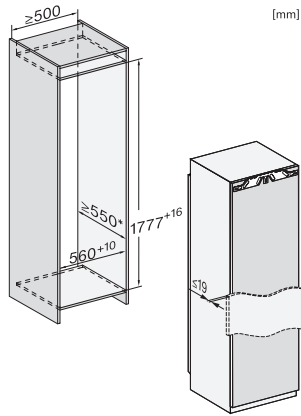

K 7798 C L

Frigorifero da incasso

ActiveDoor, PerfectFresh Active e vano congelatore 4* per il massimo comfort.

FNS7794D L, FNS7794D R, K7797C L, K7797C R, K7798C L, built-in (installation (*footnote) (installation drawings)