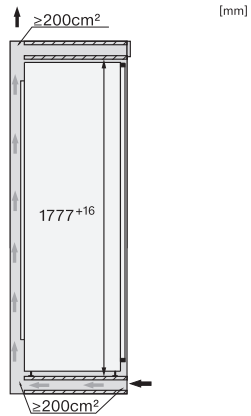

FNS7794D L, FNS7794D R, K7797C L, K7797C R, K7798C L, side view (installation drawings)