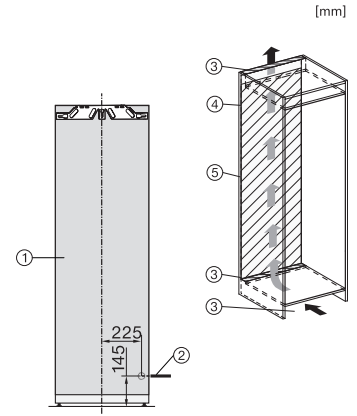

Dati tecnici	
Larghezza nicchia min. in mm	560
Larghezza nicchia max. in mm	570
Altezza nicchia min. in mm	1777
Altezza nicchia max. in mm	1793
Profondità nicchia in mm	550
Larghezza apparecchio in mm	559
Altezza apparecchio in mm	1770
Profondità apparecchio in mm	546
Peso in kg	73,4
Tecnica di fissaggio	Sportello fisso
Max. peso frontale sportello vano frigorifero in kg	26
Classe climatica	SN-T
Vano frigorifero in l	250
di cui zona PerfectFresh in l	98
Vano congelatore 4 stelle in l	27
Comparto cantina in l	250
Volume utile complessivo in l	276
Tempo di conservazione in caso di guasto in h	14
Capacità di congelamento kg/24 h	2,00
Classe di emissione di rumore aereo (A-D)	B
Rumorosità in dB(A) re1pW	33
Corrente assorbita in milliampere (mA)	1200
Tensione in V	220-240
Protezione in A	10
Numero di fasi	1
Frequenza in Hz	50-60
Lunghezza del cavo elettrico in m	2,2
Sostituire lampadina	Assistenza tecnica
Accessori in dotazione	
Portauova	•
Box PerfectFresh	•

FNS7794D L, FNS7794D R, K7797C L, K7797C R, K7798C L, side view (installation drawings)

K7797C L, K7797C R, K7797C R, K7798C L, K7798C R, installation (footnote) (installation drawings)