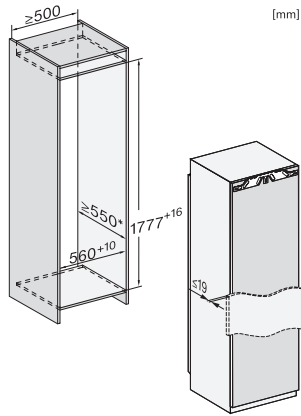

K 7798 C R

Frigorifero da incasso

ActiveDoor, PerfectFresh Active e vano congelatore 4* per il massimo comfort.

FNS7794D L, FNS7794D R, K7797C L, K7797C R, K7798C L, built-in (installation (*footnote) (installation drawings)