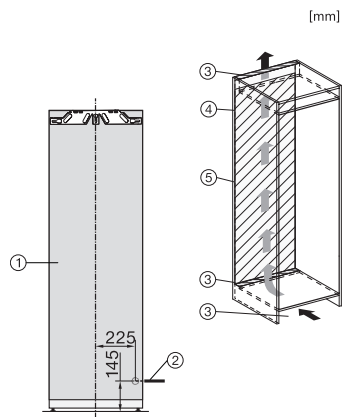

K 7738 D

Frigorifero da incasso

con grande vano interno, luce a LED non sogg. a manutenzione e vano 4*.

K7733E, K7763E, K7732E, K7734F, K7764E, K7743E, K7744E, K7773D, K7774D (footnote*) (installation drawings)