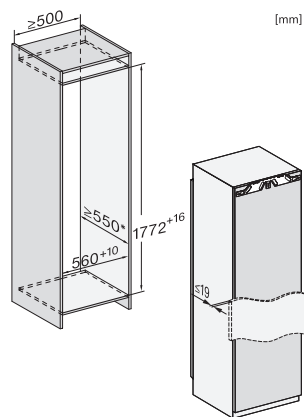

K7733E, K7763E, K7732D, K7732E, K7734F, K7764E, K7743E, K7744E, K7773D, K7774D, built-in (footnote*) (drawings)