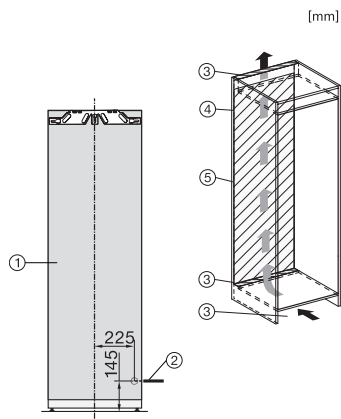

K 7738 D

Frigorifero da incasso

con grande vano interno, luce a LED non sogg. a manutenzione e vano 4*.

K7733E, K7763E, K7732E, K7734F, K7764E, K7743E, K7744E, K7773D, K7774D (footnote*) (installation drawings)