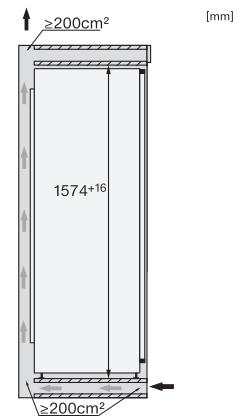

K7678D, K7674E, side view (installation drawings)