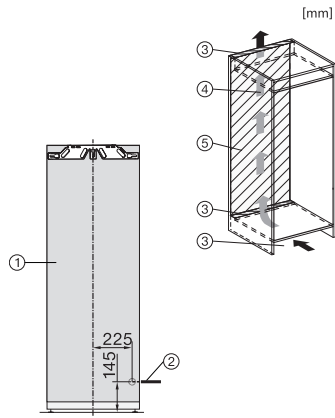

K 7678 D

Frigorifero da incasso

con PerfectFresh Active per più freschezza, FlexiLight 2.0 e vano cong. 4*.

K7678D, K7674E, installation (footnote*) (installation drawings)