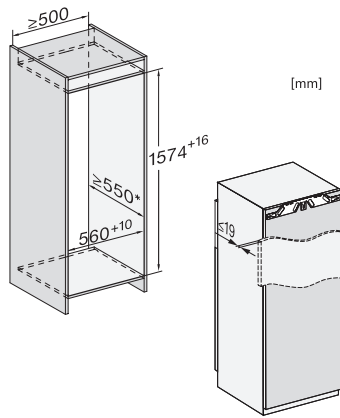

K7678D, K7674E, built-in (footnote*) (installation drawings)