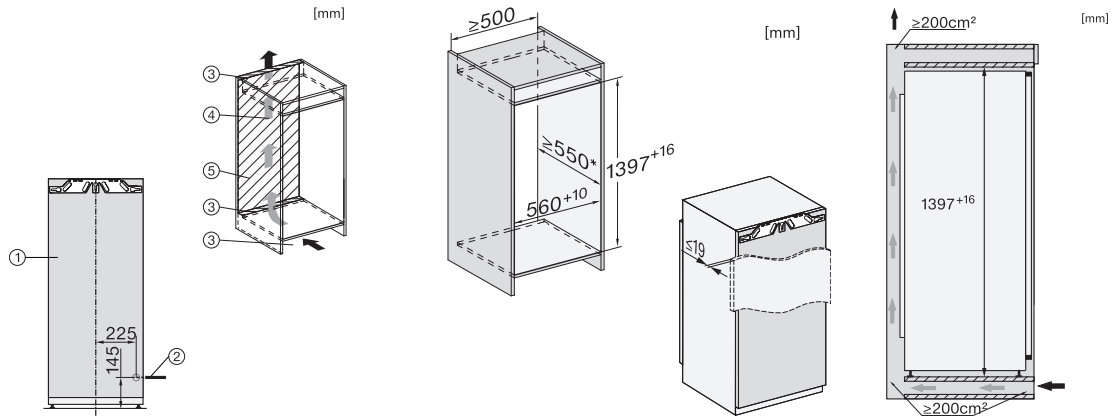

K 7478 C

Frigorifero da incasso

con PerfectFresh Active per più freschezza, FlexiLight 2.0 e vano cong. 4*.

K7433E, K7434E, K7464E, K7443D, K7444D, K7473D, K7474D, FNS74470D, installation (footnote*) (installation drawings)

K7433E, K7434E, K7464E, K7443D, K7444D, K7473D, K7474D, FNS7470D, built-in (footnote*) (installation drawings)

K7477B, K7438C, K7433E, K7434E, K7464E, K7443D, K7444D, K7473D, K7474D, FNS7470D, side view (installation drawings)