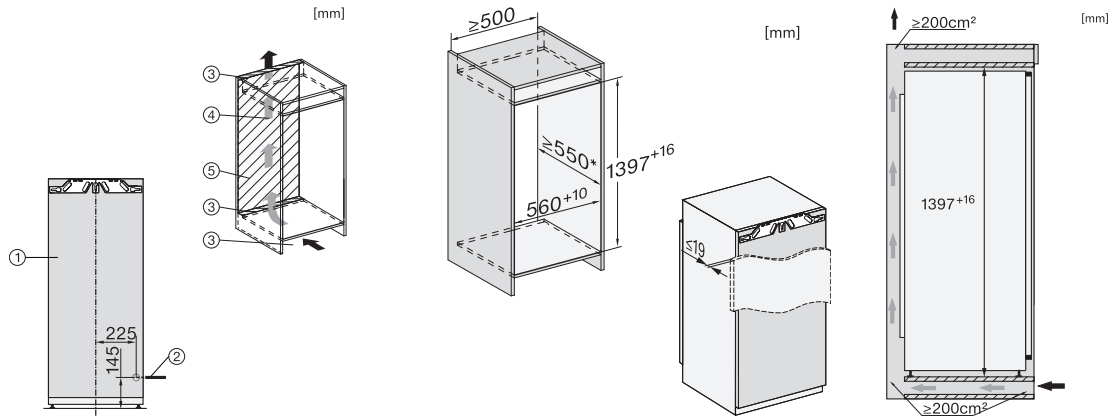

K 7448 C

Frigorifero da incasso

con PerfectFresh Pro per più freschezza, luce a LED e vano congelatore 4*.

K7433E, K7434E, K7464E, K7443D, K7444D, K7473D, K7474D, FNS74470D, installation (footnote*) (installation drawings)

K7433E, K7434E, K7464E, K7443D, K7444D, K7473D, K7474D, FNS7470D, built-in (footnote*) (installation drawings)

K7477B, K7438C, K7433E, K7434E, K7464E, K7443D, K7444D, K7473D, K7474D, FNS7470D, side view (installation drawings)