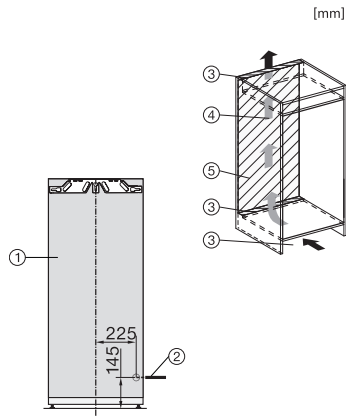

K 7438 D

Frigorifero da incasso

con DailyFresh, luce a LED moderna, vano congelatore e ComfortClean.

K7433E, K7434E, K7464E, K7443D, K7444D, K7473D, K7474D, FNS74470D, installation (footnote*) (installation drawings)