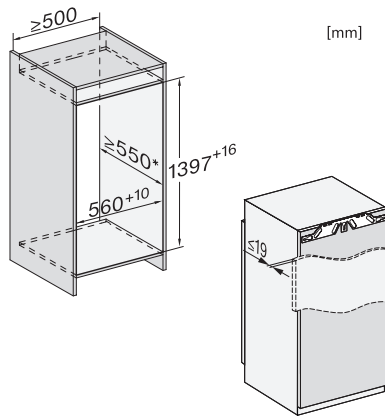

K7433E, K7434E, K7464E, K7443D, K7444D, K7473D, K7474D, FNS7470D, built-in (footnote*) (installation drawings)