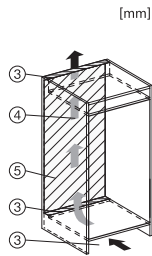

K7433E, K7434E, K7464E, K7443D, K7444D, K7473D, K7474D, FNS7470D, built-in (footnote*) (installation drawings)