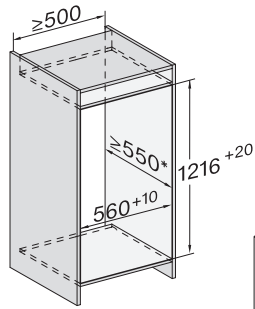

K 7378 B

Frigorifero da incasso

con FlexiLight2.0 e PerfectFresh Active: luce attiva per più freschezza.

[mm]

[mm]

[mm]