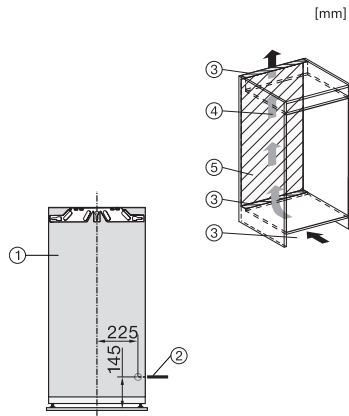

K 7378 B

Frigorifero da incasso

con FlexiLight2.0 e PerfectFresh Active: luce attiva per più freschezza.

K7364D, K7343D, K7344D, K7348C 125 Gala Edition, K7373B, K7374D, installation (footnote*) (installation drawings)

[mm]