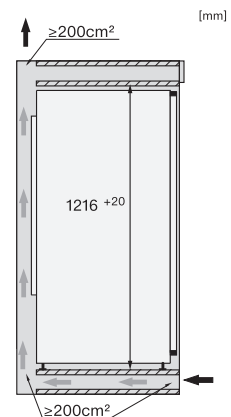

K7347C, K7364D, K7343D, K7344D, K7348C 125 Gala Edition, K7373B, K7374D, K7378B, side view (installation drawings)