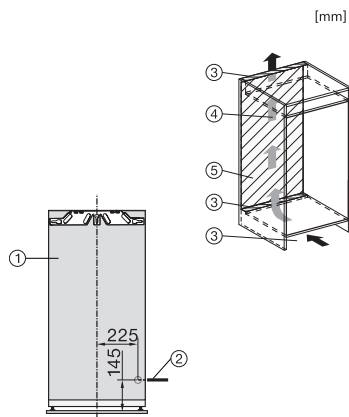

K 7348 C 125 Gala Ed
Frigorifero da incasso
con PerfectFresh Pro per più freschezza e vano congelatore integrato 4*.

K7364D, K7343D, K7344D, K7348C 125 Gala Edition, K7373B, K7374D, installation (footnote*) (installation drawings)