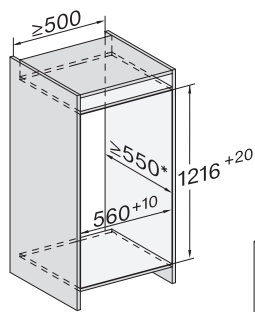

K 7348 C 125 Gala Ed
Frigorifero da incasso
con PerfectFresh Pro per più freschezza e vano congelatore integrato 4*.