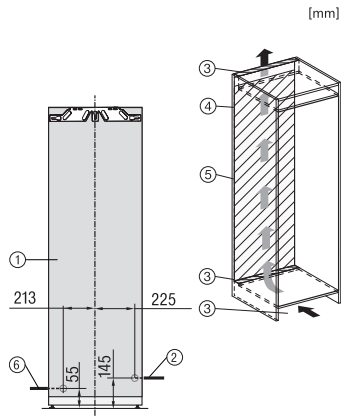

FNS 7794 D L

Congelatore da incasso

con ActiveDoor, IceMaker, NoFrost e 8 cassette di congelazione per max. comfort.

FNS7794D L, FNS7794D R, installation (*footnote*)
(installation drawings)