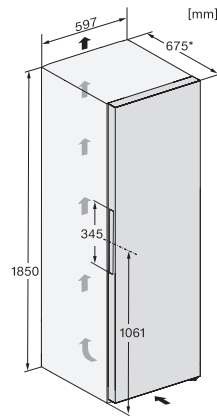

K4373DD, K4373ED, FN4372E, FN4372D, installation sketch (footnote*) (installation drawings)