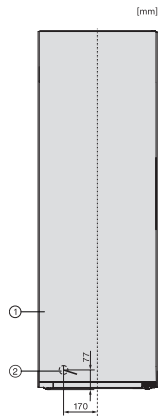

FN 4372 D-1

Congelatore da posizionamento libero con NoFrost, SideOpen e box XXL per più comfort.

FN4372E, FN4372D, FN4872D, FN4874C, FNS4382E, FNS4382E C, FNS4782E bb, FNS4882D, installation (footnote*) (drawings)