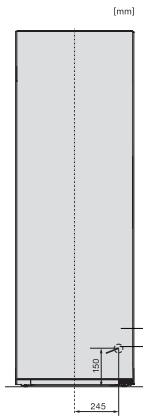

KS 4783 DD

Frigorifero da posizionamento libero

con DailyFresh e più comfort per la perfetta combinazione Side-by-Side.

K4373ED, KS4383ED, KS4383 C ED, KS4783 bb Blackboard, KS4887DD, installation (footnote*) (installation drawings)