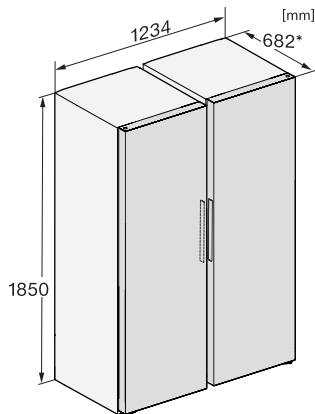

Altezza apparecchio in mm	1855
Profondità apparecchio in mm	682
Peso in kg	78,5
Classe climatica	SN-T
Vano frigorifero in l	399
Volume utile complessivo in l	399
Classe di emissione di rumore aereo (A-D)	B
Rumorosità in dB(A) re1pW	35
Corrente assorbita in milliampere (mA)	1200
Tensione in V	220-240
Protezione in A	10
Numero di fasi	1
Frequenza in Hz	50-60
Lunghezza del cavo elettrico in m	2,0
Sostituire lampadina	Assistenza tecnica
Accessori in dotazione	
Portauova	•

KS 4783 DD

Frigorifero da posizionamento libero

con DailyFresh e più comfort per la perfetta combinazione Side-by-Side.

K4373ED, KS4383ED, KS4383 C ED, KS4783 bb Blackboard, KS4887DD, installation (footnote*) (installation drawings)

KS4783DD obsw matt, KS4783ED bb Blackboard, installation sketch (footnote*) (installation drawings)

KS4783DD obsw matt, KS4783ED bb, FNS4782E bb, Blackboard, top view, Side-by-Side (*footnote) (installation drawings)