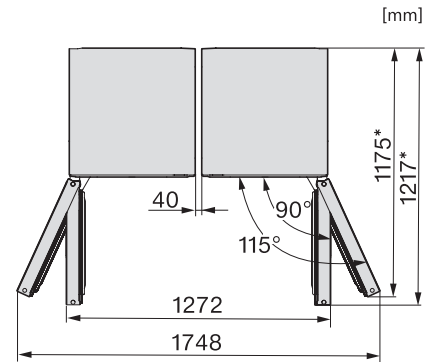

KS4783DD obsw matt, KS4783ED bb, FNS4782E bb, Blackboard, top view, Side-by-Side (footnote*) (installation drawings)