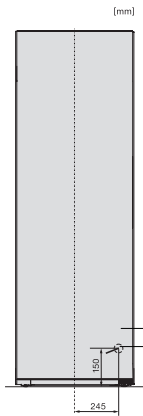

KS 4783 DD

Frigorifero da posizionamento libero
con DailyFresh e più comfort per la perfetta combinazione Side-by-Side.

K4373ED, KS4383ED, KS4383 C ED, KS4783 bb Blackboard, KS4887DD, installation (footnote*) (installation drawings)