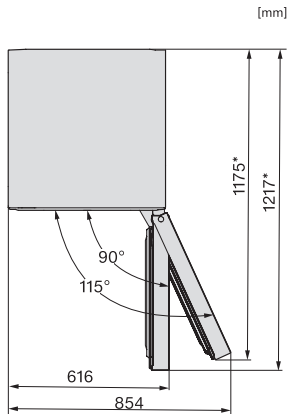

KFN4795CD bb, KS4783DD obsw/matt, KFN4898AD grgr, KFN4799AD obsw/matt 125 Gala Edition, top view (installation drawings)