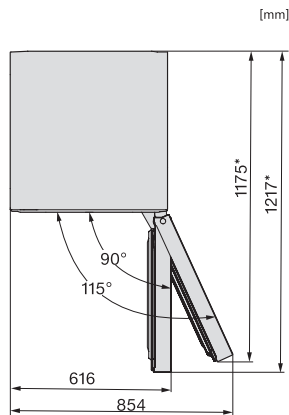

KFN4795CD bb, KS4783DD obsw/matt, KFN4898AD grgr, KFN4799AD obsw/matt 125 Gala Edition, top view (installation drawings)