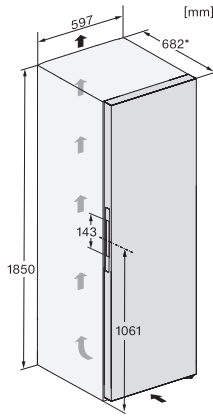

Altezza apparecchio in mm	1855
Profondità apparecchio in mm	682
Peso in kg	78,5
Classe climatica	SN-T
Vano frigorifero in l	399
Volume utile complessivo in l	399
Classe di emissione di rumore aereo (A-D)	B
Rumorosità in dB(A) re1pW	35
Corrente assorbita in milliampere (mA)	1200
Tensione in V	220-240
Protezione in A	10
Numero di fasi	1
Frequenza in Hz	50-60
Lunghezza del cavo elettrico in m	2,0
Sostituire lampadina	Assistenza tecnica
Accessori in dotazione	
Portauova	•

KS 4783 DD

Frigorifero da posizionamento libero

con DailyFresh e più comfort per la perfetta combinazione Side-by-Side.

K4373ED, KS4383ED, KS4383 C ED, KS4783 bb Blackboard, KS4887DD, installation (footnote*) (installation drawings)