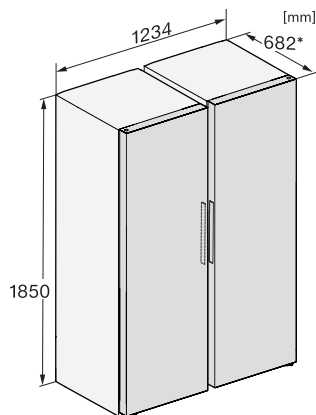

Peso in kg	78,5
Classe climatica	SN-T
Vano frigorifero in l	399
Volume utile complessivo in l	399
Classe di emissione di rumore aereo (A-D)	B
Rumorosità in dB(A) re1pW	35
Corrente assorbita in milliampere (mA)	1200
Tensione in V	220-240
Protezione in A	10
Numero di fasi	1
Frequenza in Hz	50-60
Lunghezza del cavo elettrico in m	2,0
Sostituire lampadina	Assistenza tecnica
<b>Accessori in dotazione</b>	
Portauova	•

## KS 4783 DD

Frigorifero da posizionamento libero  
con DailyFresh e più comfort per la perfetta combinazione Side-by-Side.

K4373ED, KS4383ED, KS4383 C ED, KS4783 bb Blackboard, KS4887DD, installation (footnote\*) (installation drawings)

KS4783DD obsw matt, KS4783ED bb Blackboard, installation sketch (footnote\*) (installation drawings)

KS4783DD obsw matt, KS4783ED bb, FNS4782E bb, Blackboard, top view, Side-by-Side (footnote\*) (installation drawings)