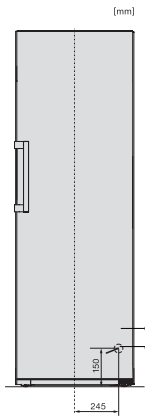

KS 4783 DD

Frigorifero da posizionamento libero

con DailyFresh e più comfort per la perfetta combinazione Side-by-Side.

KS4383ED N, KS4383DD N, Nordic, KS4783DD, KS4783ED, K4776ED, installation (footnote*) (installation drawings)