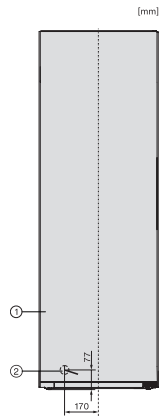

FNS 4782 D

Congelatore da posizionamento libero con NoFrost e un vantaggio nel comfort, perfetta combinazione Side-by-Side.

FN4372E, FN4372D, FN4872D, FN4874C, FNS4382E, FNS4382E C, FNS4782E bb, FNS4882D, installation (footnote*) (drawings)