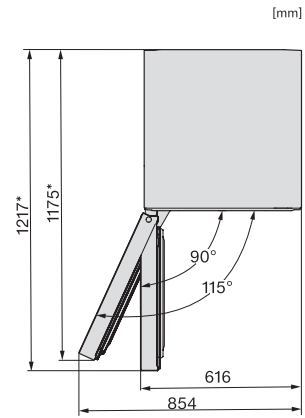

FNS4782D obsw matt, FNS4782E bb Blackboard, top view (*footnote) (installation drawings)