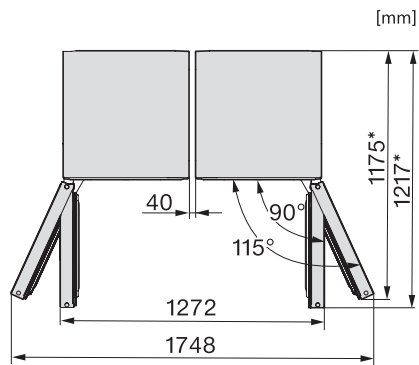

KS4783DD obsw matt, KS4783ED bb, FNS4782E bb, Blackboard, top view, Side-by-Side (*footnote) (installation drawings)