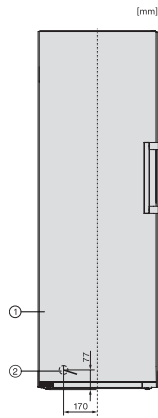

FNS 4782 D

Congelatore da posizionamento libero con NoFrost e un vantaggio nel comfort, perfetta combinazione Side-by-Side.

FNS4782E, FNS4782D, FNS4382D N, FNS4382E N, Nordic, installation (footnote*) (installation drawings)