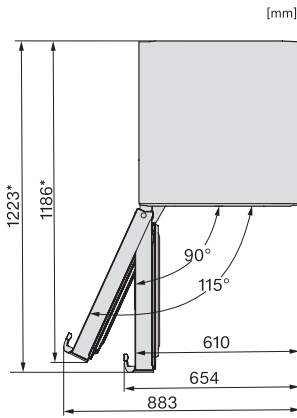

FNS4782E, FNS4782D, FNS4782E N, FNS4782D N, FNS4882D N, FNS4882E N, top view (footnote*) (installation drawings)