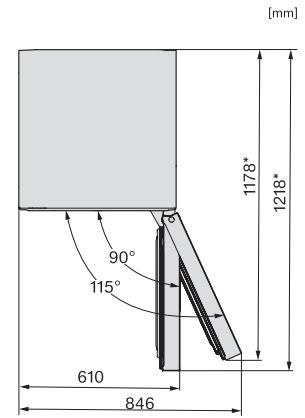

KFN4375DD, KFN4395DD, KFN4393FD, KFN4393D,
KFN4377DD, KS4383ED, K4373ED, FN4312E, top view
(footnote*)