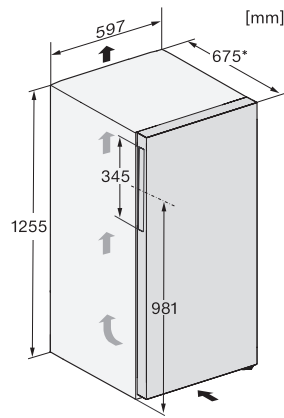

Accessori in dotazione

Vaschetta per i cubetti di ghiaccio

•

FN 4312 D

Congelatore da posizionamento libero con NoFrost, SideOpen e box XXL per più comfort.

FN4312E, FN4312D, FN4812D, installation (footnote*)
(installation drawings)