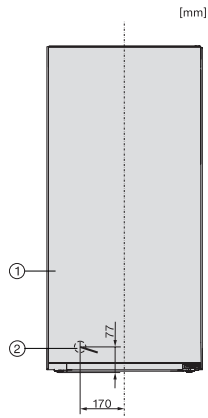

FN 4312 D

Congelatore da posizionamento libero con NoFrost, SideOpen e box XXL per più comfort.

FN4312E, FN4312D, FN4812D, installation (footnote*)
(installation drawings)