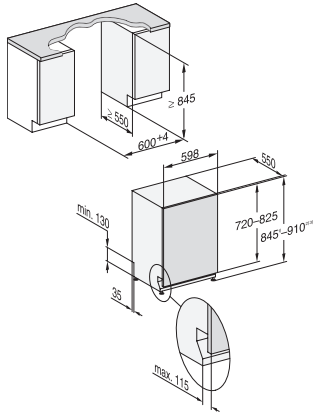

G 27788-60 SCVi XXL AutoDos K20 FF

Lavastoviglie totalmente integrata XXL

per un'&integrazione perfetta in cucina grazie a FrontFit

G7000, fully integrated dishwasher, XXL, 60cm (installation drawing), front fit