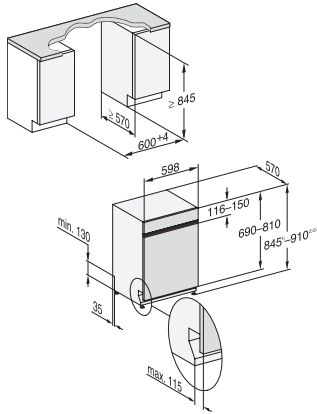

G 27715-60 SCi XXL AutoDos

Lavastoviglie integrata XXL

con dosaggio automatico grazie ad AutoDos con PowerDisk integrato.

G7000, integrated dishwasher, XXL, 60cm (installation drawing)