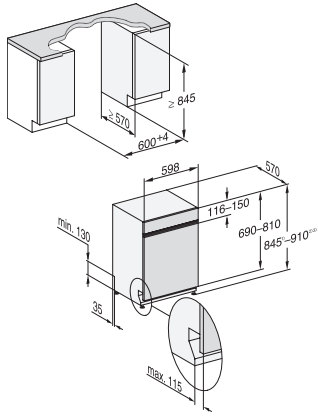

G 27715-60 SCi XXL AutoDos

Lavastoviglie integrata XXL

con dosaggio automatico grazie ad AutoDos con PowerDisk integrato.

G7000, integrated dishwasher, XXL, 60cm (installation drawing)