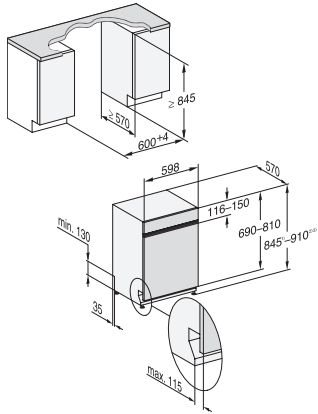

G 27605-60 SCi XXL AutoDos
Lavastoviglie integrata XXL
con dosaggio automatico grazie ad AutoDos con PowerDisk integrato.

G7000, integrated dishwasher, XXL, 60cm (installation drawing)