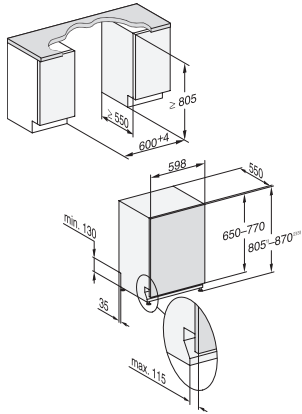

G 17980-60 SCVi AutoDos K20
Lavastoviglie a scomparsa totale
– il "tuttofare" Miele per cucine dal design senza maniglie.

G7000, fully integrated dishwasher, 60cm (installation drawing)