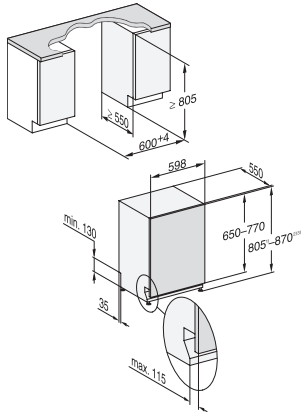

Programmi di lavaggio	
QuickPower Wash	•
ECO	•
Automatic	•
Intenso 75 °C	•
PowerWash	•
Delicato	•
Igiene	•
Solar Save	•
Silence 37 dB(A)	•
Pasta/Risotto	•
Senza cestello superiore 65 °C	•
Cura degli apparecchi	•
Opzioni di risciacquo	
AutoDos	•
Express	•
Pulito extra	•
Asciugatura extra	•
Struttura del cestello	
Disposizione delle posate	Cassetto 3D MultiFlex
Supporto per bicchieri FlexCare	2
Ripiano per tazze FlexCare	1
Struttura del cestello	MaxiComfort
Numero coperti standard	14
MultiClip	•
Sicurezza	
Waterproof-System	•
Spia controllo filtro	•
Sicurezza bimbi	•
Dati tecnici	
Larghezza nicchia minima in mm	600
Larghezza nicchia massima in mm	600
Altezza nicchia minima in mm	805
Altezza nicchia massima in mm	870
Profondità nicchia in mm	550
Larghezza apparecchio in mm	598
Altezza apparecchio in mm	805
Profondità apparecchio in mm	550
Profondità apparecchio a sportello aperto in cm	116,5
Peso netto in kg	48,0
Potenza massima assorbita in kW	2,00
Tensione in V	230
Protezione in A	10
Numero di fasi	1
Frequenza elettrica standard	50
Lunghezza del tubo di afflusso idrico in cm	1,50
Lunghezza del tubo di scarico acqua in cm	1,50
Lunghezza del cavo elettrico in m	1,70
Peso min. pannello frontale in kg	4,0
Peso max. pannello frontale in kg	11,0
[tramite assistenza tecnica commutabile a min.]	7,0

G7000, fully integrated dishwasher, 60cm (installation drawing)